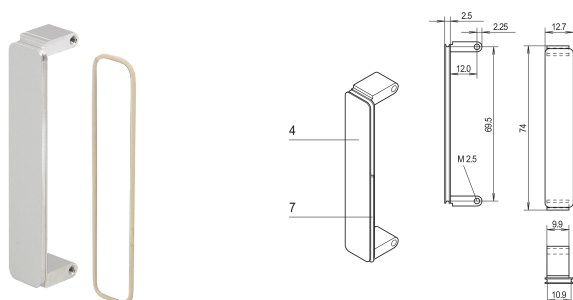

# Pannello frontale soppalco PMC, non schermato, zinco pressofuso non trattato

## CODICE A CATALOGO

**20835-896**

Il pannello anteriore mezzanino è montato nelle forature del pannello anteriore PMC. Disponibili in diversi trattamenti.

## ATTRIBUTI DEL PRODOTTO

Tipo di prodotto: Pannello frontale

Tipo: Pannello frontale senza maniglia

Montaggio: Anteriore a vite

Schermatura EMC: No (installabile in un secondo momento)

Materiale: Zinco

Finitura anteriore: Anodizzato

Finitura posteriore: Anodizzato

Bordi trattati: N.

Altezza: 74mm

Larghezza: 12.7mm

È conforme a: PMC Mezzanine, IEEE P1386

Quantità nella confezione: 10

Net Weight: 0.226kg