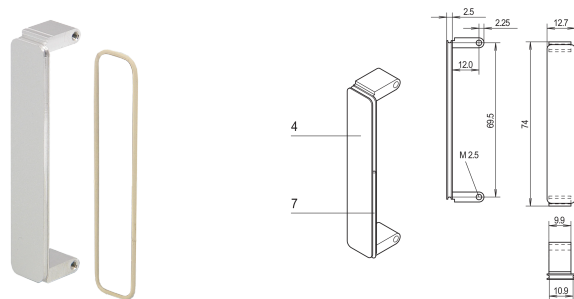

# Pannello frontale mezzanino PMC, non trattato, con schermatura EMC, zinco pressofuso cromato nero, 10 pezzi

## CODICE A CATALOGO

**20835-924**

Il pannello anteriore mezzanino è montato nelle forature del pannello anteriore PMC. Disponibili in diversi trattamenti. Per guarnizione EMC o-ring.

## ATTRIBUTI DEL PRODOTTO

Quantità nella confezione: 10

Montaggio: Anteriore a vite

Finitura anteriore: Cromato

Finitura posteriore: Cromato

Bordi trattati: Sì

È conforme a: PMC Mezzanine, IEEE P1386

Schermatura EMC: Sì

Altezza: 74mm

Materiale: Zinco

Tipo di prodotto: Pannello frontale

Tipo: Pannello frontale senza maniglia

Larghezza: 12.7mm

Net Weight: 0.23kg