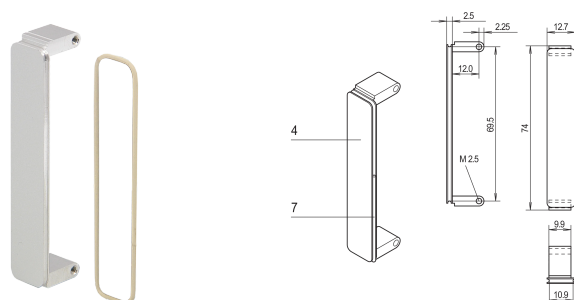

Pannello frontale del soppalco PMC, non schermato, zinco pressofuso cromato nero

CODICE A CATALOGO

20835-931

Il pannello anteriore mezzanino è montato nelle forature del pannello anteriore PMC. Disponibili in diversi trattamenti.

CERTIFICAZIONI

CARATTERISTICHE

Il pannello anteriore mezzanino è montato nelle forature del pannello anteriore PMC

Schermatura EMC con o-ring conduttivo

ATTRIBUTI DEL PRODOTTO

Tipo di prodotto: Pannello frontale

Tipo: Pannello frontale senza maniglia

Montaggio: Anteriore a vite

Schermatura EMC: No (installabile in un secondo momento)

Materiale: Zinco

Finitura anteriore: Anodizzato

Finitura posteriore: Conduttivo

Bordi trattati: N.

Altezza: 74mm

Larghezza: 12.7mm

È conforme a: PMC Mezzanine, IEEE P1386

Quantità nella confezione: 10

Net Weight: 0.23kg

AVVERTIMENTO

I prodotti nVent devono essere installati e utilizzati solo come indicato nelle schede istruzioni e nei materiali di formazione di nVent. Le schede istruzioni sono disponibili su www.nvent.com e presso il vostro rappresentante del servizio clienti nVent. Un'installazione scorretta, un uso improprio, un'applicazione errata o qualsiasi altro mancato rispetto completo delle istruzioni e degli avvertimenti di nVent può causare malfunzionamenti del prodotto, danni alla proprietà, gravi lesioni personali e morte e/o annullare la vostra garanzia.