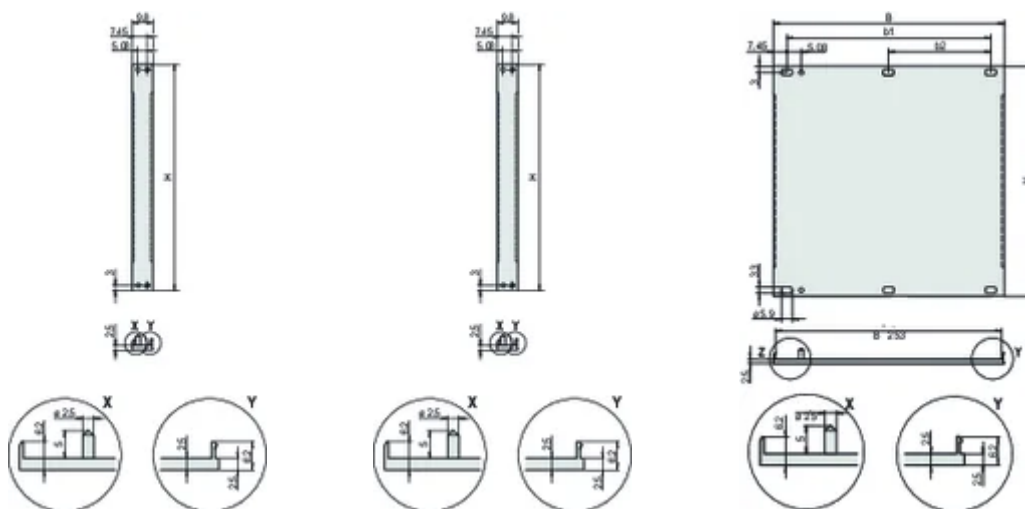

Montaggio: Anteriore a vite

Tipo di guarnizione: Tessuto

Finitura anteriore: Anodizzato

Finitura posteriore: Conduttivo

Bordi trattati: N.

È conforme a: CODICE 60297-3-101; IEEE 1101,1/10

Profondità (D): 2.5mm

Schermatura EMC: No (installabile in un secondo momento)

Finitura: Anodizzato; Passivato

Altezza (H): 261.8mm

Materiale: Alluminio

Tipo di prodotto: Pannello frontale

Tipo: Pannello frontale senza maniglia

Larghezza (W): 426.4mm

Gross Weight: 0.8kg

INFORMAZIONI DI PRODOTTO AGGIUNTIVE

Ordinare il materiale di fissaggio (manicotti, viti a collare) separatamente.

14 ... 84 CV: Profilo a U multicopia (pannello frontale con profili crimpati).

Differenze di finitura tra 2 ... 12 CV e 14 ... 84 CV.

2 ... 12 HP: Profilo a U monocomponente

Ordinare separatamente la guarnizione EMC in tessuto.

Quantità confezione standard: Da 2 a 28 CV: 5 pezzi, da 42 a 84 CV: 1 pezzo, fornito solo in confezioni standard (SPQ).

SCHEMI