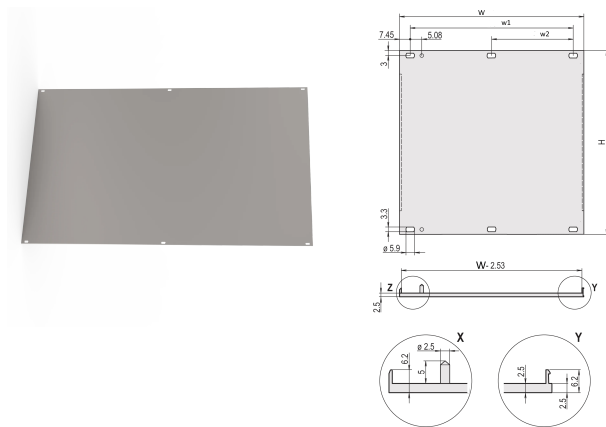

Pannello anteriore, profilo a U, schermatura Refrofit, 6 U, 84 CV, 2,5 mm, al, anodizzato anteriore, conduttivo posteriore

CODICE A CATALOGO

20848-189

Pannello frontale con profilo a U per guarnizione EMC in tessuto.

CERTIFICAZIONI

CARATTERISTICHE

Profilo a U, pannello frontale, al, 2,5 mm, anteriore anodizzato, posteriore conduttivo

Per guarnizione in tessuto EMC

ATTRIBUTI DEL PRODOTTO

Altezza del rack: 6U

Larghezza rack: 84HP

Profondità (D): 2.5mm

Schermatura EMC: No (installabile in un secondo momento)

Finitura: Anodizzato; Passivato

Altezza (H): 261.8mm

Materiale: Alluminio

Tipo di prodotto: Pannello frontale

Tipo: Pannello frontale senza maniglia

Larghezza (W): 426.4mm

Gross Weight: 0.8kg

INFORMAZIONI DI PRODOTTO AGGIUNTIVE

Ordinare il materiale di fissaggio (manicotti, viti a collare) separatamente.

14 ... 84 CV: Profilo a U multicopia (pannello frontale con profili crimpati).