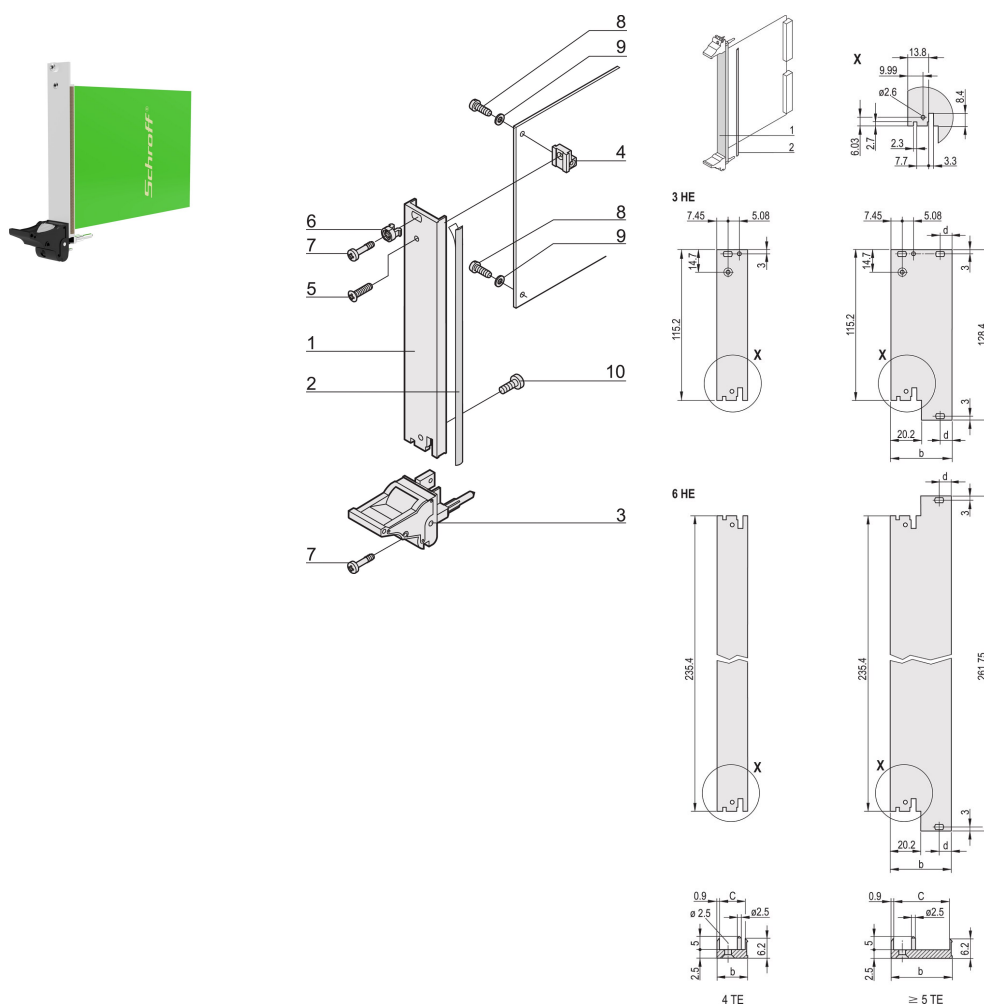

Kit unità a innesto con impugnatura IEL, schermato, nero 3 U, 6 CV

CODICE A CATALOGO

20848-587

Unità a innesto, con imbustatrice/estrattore IEL impugnatura nera, 3 U, gruppo anteriore. Il pannello frontale a U consente la schermatura con una guarnizione in tessuto.

CERTIFICAZIONI

CARATTERISTICHE

Pannello frontale a U per guarnizione in tessuto

Adatto per forze di inserimento ed estrazione fino a 700 N (per coppia)

Abilitare l'installazione di un microinterruttore

Abilitare l'installazione dei piedini di codifica in conformità con IEC 60297-3-103/ IEEE 1101,10

ATTRIBUTI DEL PRODOTTO

Larghezza rack: 6HP

Quantità nella confezione: 1

Tipo di maniglia: IEL

Montaggio: Anteriore a vite

Tipo di guarnizione: Tessuto

Finitura anteriore: Anodizzato

Finitura posteriore: Inciso

Bordi trattati: N.

È conforme a: CODICE 60297-3-102; IEEE 1101,10; CODICE 60297-3-103; IEEE 1101,1/11

Schermatura EMC: Sì

Finitura: Anodizzato; Passivato

Altezza (H): 128.4mm

Materiale: Alluminio

Tipo di prodotto: Pannello frontale