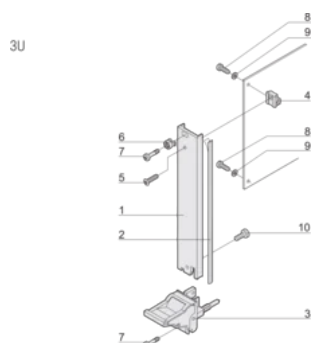

ATTRIBUTI DEL PRODOTTO

Larghezza rack: 6HP

Quantità nella confezione: 1

Tipo di maniglia: IEL

Montaggio: Anteriore a vite

Tipo di guarnizione: Tessuto

Finitura anteriore: Anodizzato

Finitura posteriore: Inciso

Bordi trattati: N.

È conforme a: CODICE 60297-3-102; IEEE 1101,10; CODICE 60297-3-103; IEEE 1101,1/11

Schermatura EMC: Sì

Finitura: Anodizzato; Passivato

Altezza (H): 128.4mm

Materiale: Alluminio

Tipo di prodotto: Pannello frontale

Altezza del rack: 3U

Tipo: Pannello frontale con maniglia (PIU)

Larghezza (W): 30.1mm

SCHEMI

AVVERTIMENTO

I prodotti nVent devono essere installati e utilizzati solo come indicato nelle schede istruzioni e nei materiali di formazione di nVent. Le schede istruzioni sono disponibili su www.nvent.com e presso il vostro rappresentante del servizio clienti nVent. Un'installazione scorretta, un uso improprio, un'applicazione errata o qualsiasi altro mancato rispetto completo delle