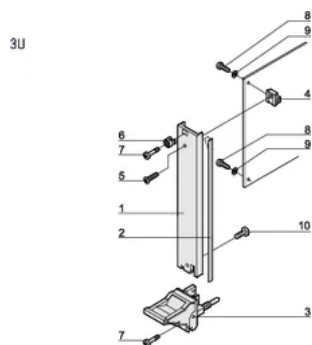

CARATTERISTICHE

Pannello frontale a U per guarnizione in tessuto

Adatto per forze di inserimento ed estrazione fino a 700 N (per coppia)

Abilitare l'installazione di un microinterruttore

Abilitare l'installazione dei piedini di codifica in conformità con IEC 60297-3-103/ IEEE 1101,10

ATTRIBUTI DEL PRODOTTO

Larghezza rack: 8HP

Quantità nella confezione: 1

Tipo di maniglia: IEL

Montaggio: Anteriore a vite

Tipo di guarnizione: Tessuto

Finitura anteriore: Anodizzato

Finitura posteriore: Inciso

Bordi trattati: N.

È conforme a: CODICE 60297-3-102; IEEE 1101,10; CODICE 60297-3-103; IEEE 1101,1/11

Schermatura EMC: Sì

Finitura: Anodizzato; Passivato

Altezza (H): 128.4mm

Materiale: Alluminio

Tipo di prodotto: Pannello frontale

Altezza del rack: 3U

Tipo: Pannello frontale con maniglia (PIU)

Larghezza (W): 40.3mm

Net Weight: 0.1kg

SCHEMI

AVVERTIMENTO

I prodotti nVent devono essere installati e utilizzati solo come indicato nelle schede istruzioni e nei materiali di formazione di nVent. Le schede istruzioni sono disponibili su www.nvent.com e presso il vostro rappresentante del servizio clienti nVent.