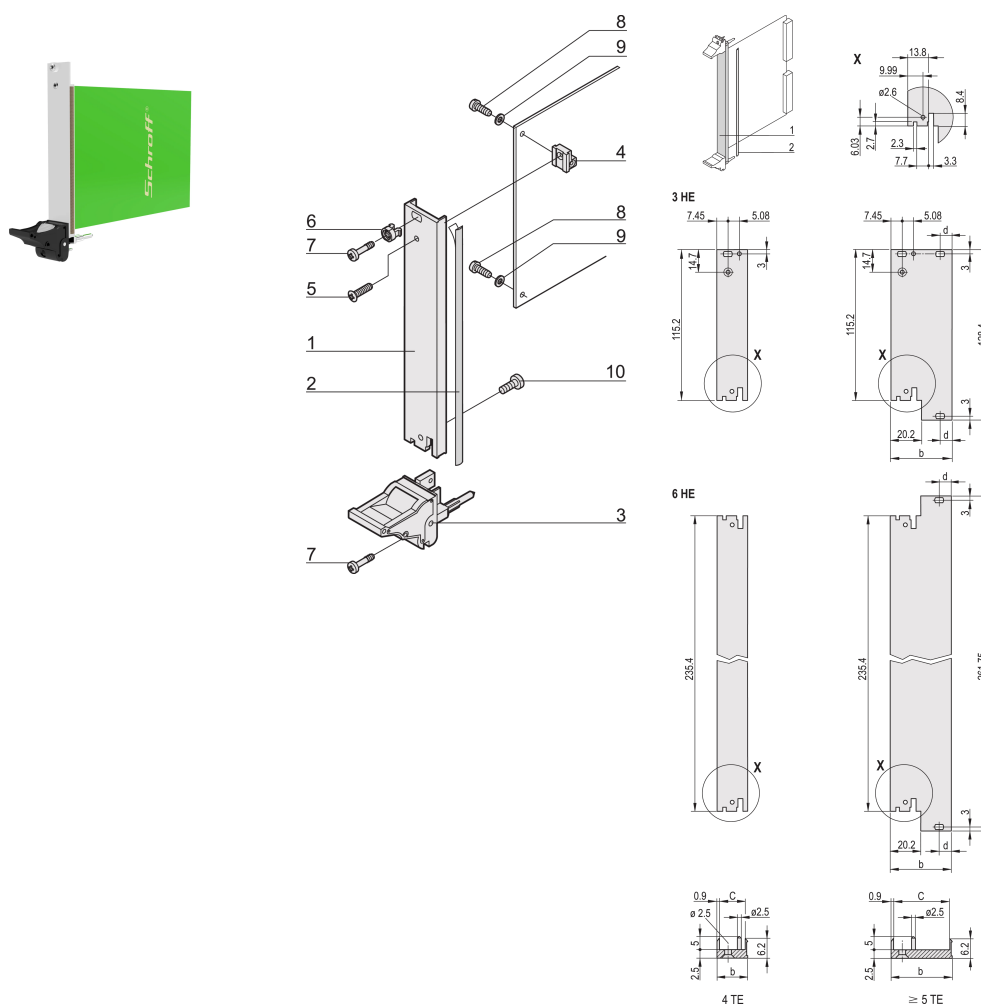

# Kit unità a innesto con impugnatura IEL, schermato, nero 3 U, 8 CV

CODICE A CATALOGO

20848-589

Unità a innesto, con imbustatrice/estrattore IEL impugnatura nera, 3 U, gruppo anteriore. Il pannello frontale a U consente la schermatura con una guarnizione in tessuto.

## CARATTERISTICHE

Pannello frontale a U per guarnizione in tessuto

Adatto per forze di inserimento ed estrazione fino a 700 N (per coppia)

Abilitare l'installazione di un microinterruttore

Abilitare l'installazione dei piedini di codifica in conformità con IEC 60297-3-103/ IEEE 1101,10

## ATTRIBUTI DEL PRODOTTO

Larghezza rack: 8HP

Quantità nella confezione: 1

Tipo di maniglia: IEL

Montaggio: Anteriore a vite

Tipo di guarnizione: Tessuto

Finitura anteriore: Anodizzato

Finitura posteriore: Inciso

Altezza del rack: 3U

Tipo: Pannello frontale con maniglia (PIU)

Larghezza (W): 40.3mm

Net Weight: 0.1kg