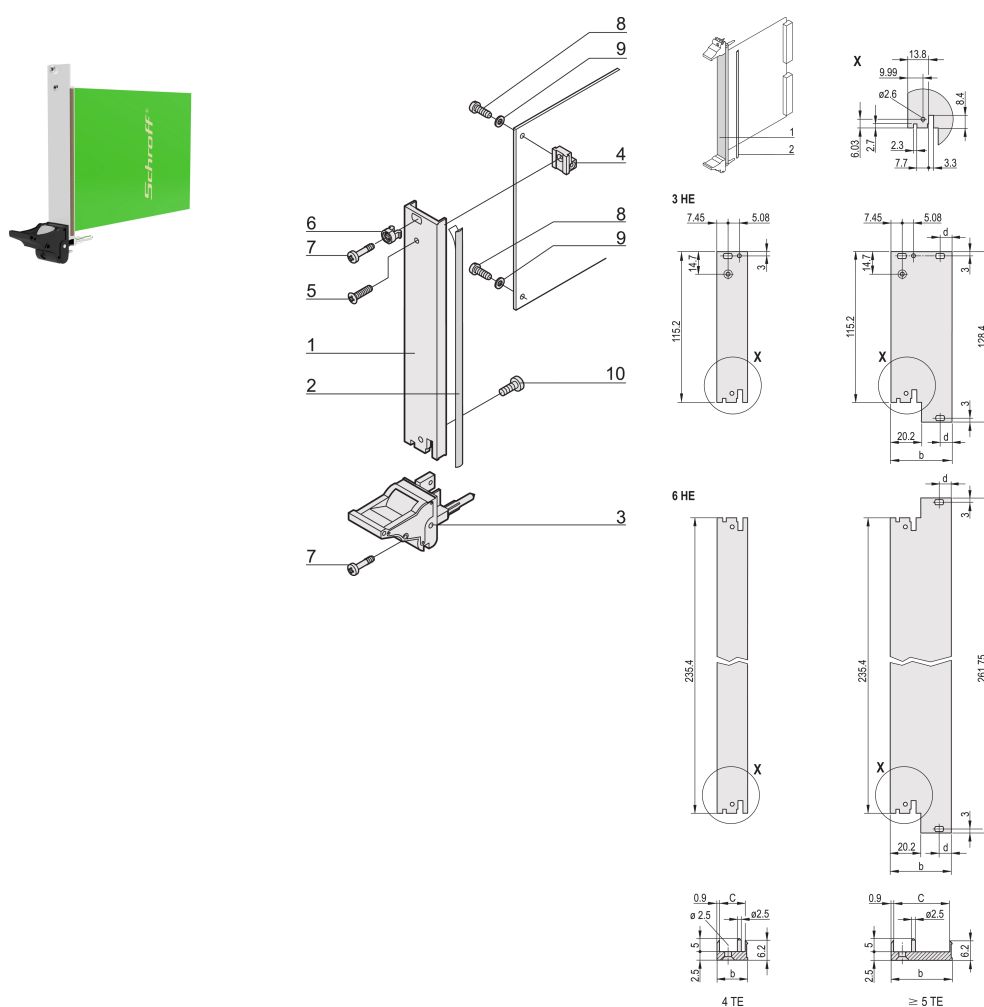

Kit unità a innesto con impugnatura IEL, schermato, nero 3 U, 10 CV

CODICE A CATALOGO

20848-590

Unità a innesto, con imbustatrice/estrattore IEL impugnatura nera, 3 U, gruppo anteriore. Il pannello frontale a U consente la schermatura con una guarnizione in tessuto.

CERTIFICAZIONI

CARATTERISTICHE

Pannello frontale a U per guarnizione in tessuto

Adatto per forze di inserimento ed estrazione fino a 700 N (per coppia)

Abilitare l'installazione di un microinterruttore

Abilitare l'installazione dei piedini di codifica in conformità con IEC 60297-3-103/ IEEE 1101,10

ATTRIBUTI DEL PRODOTTO

Larghezza rack: 10HP

Quantità nella confezione: 1

Tipo di maniglia: IEL

Montaggio: Anteriore a vite

Tipo di guarnizione: Tessuto

Finitura anteriore: Anodizzato

Finitura posteriore: Inciso

Bordi trattati: N.

È conforme a: CODICE 60297-3-102; IEEE 1101,10; CODICE 60297-3-103; IEEE 1101,1/11

Schermatura EMC: Sì

Finitura: Anodizzato; Passivato

Altezza (H): 128.4mm

Materiale: Alluminio

Tipo di prodotto: Pannello frontale