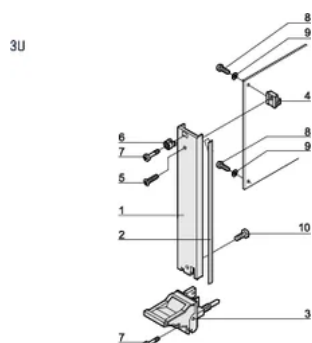

ATTRIBUTI DEL PRODOTTO

Larghezza rack: 10HP

Quantità nella confezione: 1

Tipo di maniglia: IEL

Montaggio: Anteriore a vite

Tipo di guarnizione: Tessuto

Finitura anteriore: Anodizzato

Finitura posteriore: Inciso

Bordi trattati: N.

È conforme a: CODICE 60297-3-102; IEEE 1101,10; CODICE 60297-3-103; IEEE 1101,1/11

Schermatura EMC: Sì

Finitura: Anodizzato; Passivato

Altezza (H): 128.4mm

Materiale: Alluminio

Tipo di prodotto: Pannello frontale

Altezza del rack: 3U

Tipo: Pannello frontale con maniglia (PIU)

Larghezza (W): 50.5mm

SCHEMI

AVVERTIMENTO

I prodotti nVent devono essere installati e utilizzati solo come indicato nelle schede istruzioni e nei materiali di formazione di nVent. Le schede istruzioni sono disponibili su www.nvent.com e presso il vostro rappresentante del servizio clienti nVent. Un'installazione scorretta, un uso improprio, un'applicazione errata o qualsiasi altro mancato rispetto completo delle