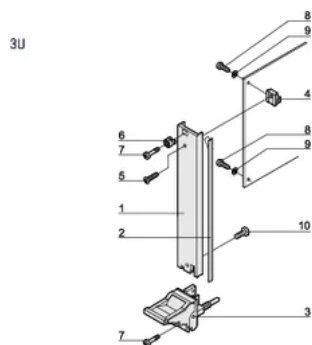

ATTRIBUTI DEL PRODOTTO

Larghezza rack: 12HP

Quantità nella confezione: 1

Tipo di maniglia: IEL

Montaggio: Anteriore a vite

Tipo di guarnizione: Tessuto

Finitura anteriore: Anodizzato

Finitura posteriore: Inciso

Bordi trattati: N.

È conforme a: CODICE 60297-3-102; IEEE 1101,10; CODICE 60297-3-103; IEEE 1101,1/11

Schermatura EMC: Sì

Finitura: Anodizzato; Passivato

Altezza (H): 128.4mm

Materiale: Alluminio

Tipo di prodotto: Pannello frontale

Altezza del rack: 3U

Tipo: Pannello frontale con maniglia (PIU)

Larghezza (W): 60.6mm

Gross Weight: 0.118kg

SCHEMI

AVVERTIMENTO

I prodotti nVent devono essere installati e utilizzati solo come indicato nelle schede istruzioni e nei materiali di formazione di nVent. Le schede istruzioni sono disponibili su www.nvent.com e presso il vostro rappresentante del servizio clienti nVent.