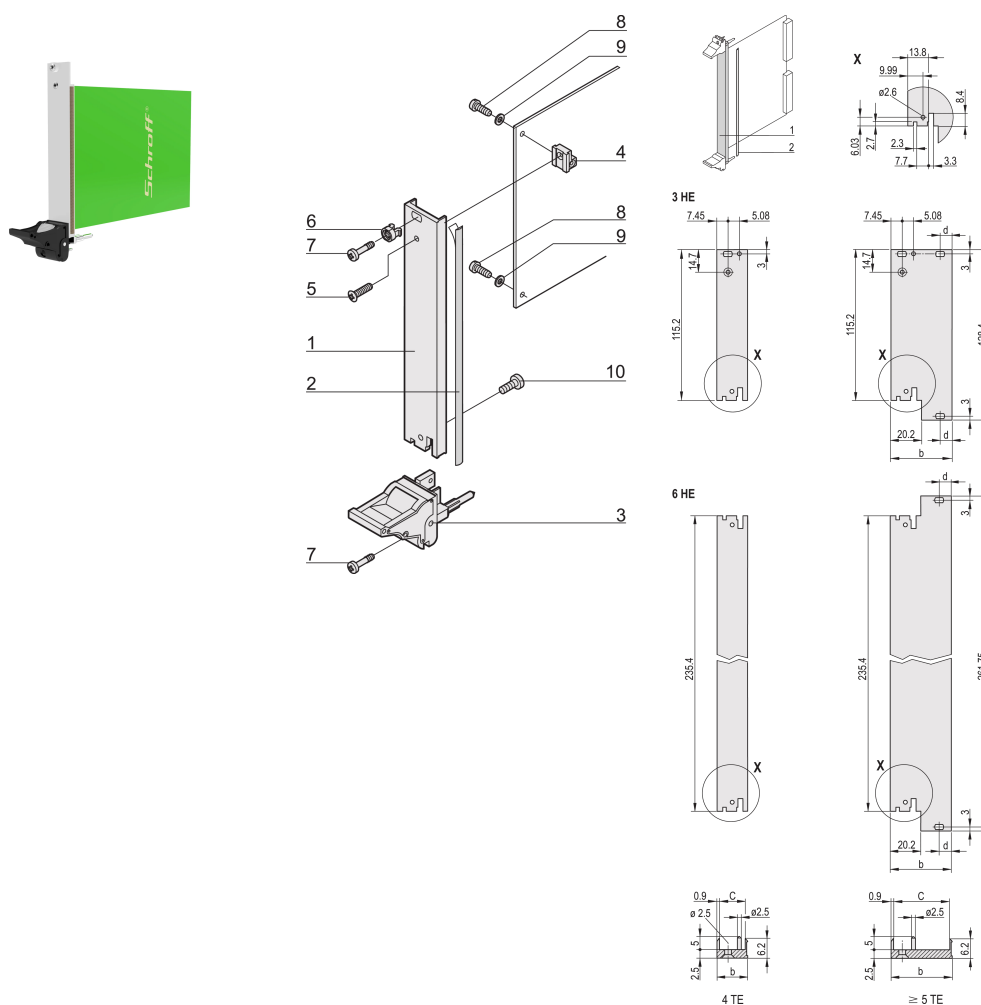

Kit unità a innesto con impugnatura IEL, schermato, nero 3 U, 12 CV

CODICE A CATALOGO

20848-591

Unità a innesto, con imbustatrice/estrattore IEL impugnatura nera, 3 U, gruppo anteriore. Il pannello frontale a U consente la schermatura con una guarnizione in tessuto.

CERTIFICAZIONI

CARATTERISTICHE

Pannello frontale a U per guarnizione in tessuto

Adatto per forze di inserimento ed estrazione fino a 700 N (per coppia)

Abilitare l'installazione di un microinterruttore

Abilitare l'installazione dei piedini di codifica in conformità con IEC 60297-3-103/ IEEE 1101,10

ATTRIBUTI DEL PRODOTTO

Larghezza rack: 12HP

Quantità nella confezione: 1

Tipo di maniglia: IEL

Montaggio: Anteriore a vite

Tipo di guarnizione: Tessuto

Finitura anteriore: Anodizzato

Finitura posteriore: Inciso

Bordi trattati: N.

È conforme a: CODICE 60297-3-102; IEEE 1101,10; CODICE 60297-3-103; IEEE 1101,1/11

Schermatura EMC: Sì

Finitura: Anodizzato; Passivato

Altezza (H): 128.4mm

Materiale: Alluminio

Tipo di prodotto: Pannello frontale