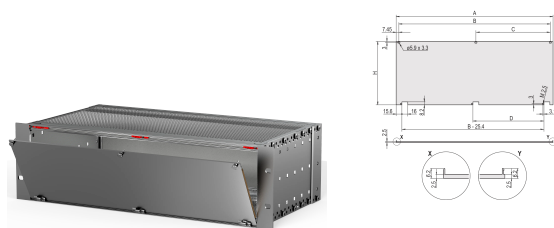

## CODICE A CATALOGO

**20848-604**

Pannello anteriore con profilo a U, parte inferiore incernierata per guarnizione in tessuto.

## CARATTERISTICHE

Il pannello frontale con profilo a U può essere sganciato a un angolo di apertura di 135° (non RatiopacPRO)

Consente il montaggio su guide orizzontali

Pannello frontale a U schermato con guarnizione EMC in tessuto

Altezza (H): 261.8mm

Materiale: Alluminio

Tipo di prodotto: Pannello frontale

Tipo: Pannello frontale senza maniglia

Larghezza (W): 426.4mm

Net Weight: 1kg