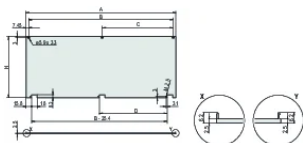

Montaggio: A cerniera, in basso

Tipo di guarnizione: Tessuto

Finitura anteriore: Anodizzato

Finitura posteriore: Conduttivo

Bordi trattati: N.

È conforme a: CODICE 60297-3-101; IEEE 1101,1/10

Profondità (D): 2.5mm

Schermatura EMC: No (installabile in un secondo momento)

Finitura: Anodizzato; Passivato

Altezza (H): 261.8mm

Materiale: Alluminio

Tipo di prodotto: Pannello frontale

Tipo: Pannello frontale senza maniglia

Larghezza (W): 426.4mm

Net Weight: 1kg

INFORMAZIONI DI PRODOTTO AGGIUNTIVE

Il pannello anteriore può essere rimosso in posizione aperta (> 135°).

SCHEMI

AVVERTIMENTO

I prodotti nVent devono essere installati e utilizzati solo come indicato nelle schede istruzioni e nei materiali di formazione di nVent. Le schede istruzioni sono disponibili su www.nvent.com e presso il vostro rappresentante del servizio clienti nVent. Un'installazione scorretta, un uso improprio, un'applicazione errata o qualsiasi altro mancato rispetto completo delle istruzioni e degli avvertimenti di nVent può causare malfunzionamenti del prodotto, danni alla proprietà, gravi lesioni personali e morte e/o annullare la vostra garanzia.