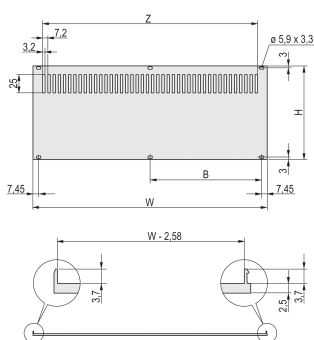

Pannello posteriore per RatiopacPRO/PropacPRO, perforato, schermatura retrofit, tessile, 6 U, 42 CV

CODICE A CATALOGO

20848-641

Il pannello posteriore perforato, al, 2,5 mm, non è schermato. Il lato posteriore è conduttivo.

CERTIFICAZIONI

CARATTERISTICHE

Pannello posteriore, al, 2,5 mm, anteriore: Anodizzato, posteriore: Conduttivo; non schermato

Consente il montaggio su guide orizzontali

ATTRIBUTI DEL PRODOTTO

Altezza del rack: 6U

Larghezza rack: 42HP

Quantità nella confezione: 1

Finitura: Anodizzato; Passivato

Altezza: 256mm

Materiale: Alluminio

Famiglia di prodotti: RatiopacPRO; RatiopacPRO air

Tipo di prodotto: Pannello laterale

Tipo: Pannello posteriore

Larghezza: 213mm

Funziona con: Custodie

Gross Weight: 0.399kg

AVVERTIMENTO

I prodotti nVent devono essere installati e utilizzati solo come indicato nelle schede istruzioni e nei materiali di formazione di nVent. Le schede istruzioni sono disponibili su www.nvent.com e presso il vostro rappresentante del servizio clienti nVent. Un'installazione scorretta, un uso improprio, un'applicazione errata o qualsiasi altro mancato rispetto completo delle istruzioni e degli avvertimenti di nVent può causare malfunzionamenti del prodotto, danni alla proprietà, gravi lesioni personali e morte e/o annullare la vostra garanzia.