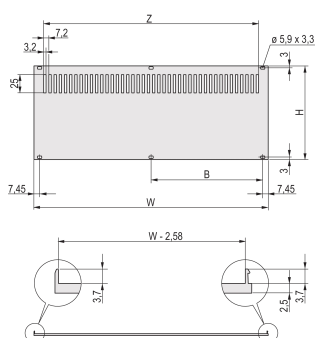

Pannello posteriore per RatiopacPRO/PropacPRO, perforato, schermatura retrofit, tessile, 4 U, 84 CV

CODICE A CATALOGO

20848-659

Il pannello posteriore perforato, al, 2,5 mm, non è schermato. Il lato posteriore è conduttivo.

CERTIFICAZIONI

CARATTERISTICHE

Pannello posteriore, al, 2,5 mm, anteriore: Anodizzato, posteriore: Conduttivo; non schermato

Consente il montaggio su guide orizzontali

ATTRIBUTI DEL PRODOTTO

Altezza del rack: 4U

Larghezza rack: 84HP

Quantità nella confezione: 1

Finitura: Anodizzato; Passivato

Altezza: 168.9mm

Materiale: Alluminio

Famiglia di prodotti: RatiopacPRO; RatiopacPRO air

Tipo di prodotto: Pannello laterale

Tipo: Pannello posteriore

Larghezza: 426.4mm

Funziona con: Custodie

Gross Weight: 0.506kg

AVVERTIMENTO

I prodotti nVent devono essere installati e utilizzati solo come indicato nelle schede istruzioni e nei materiali di formazione di nVent. Le schede istruzioni sono disponibili su www.nvent.com e presso il vostro rappresentante del servizio clienti nVent. Un'installazione scorretta, un uso improprio, un'applicazione errata o qualsiasi altro mancato rispetto completo delle istruzioni e degli avvertimenti di nVent può causare malfunzionamenti del prodotto, danni alla proprietà, gravi lesioni personali e morte e/o annullare la vostra garanzia.