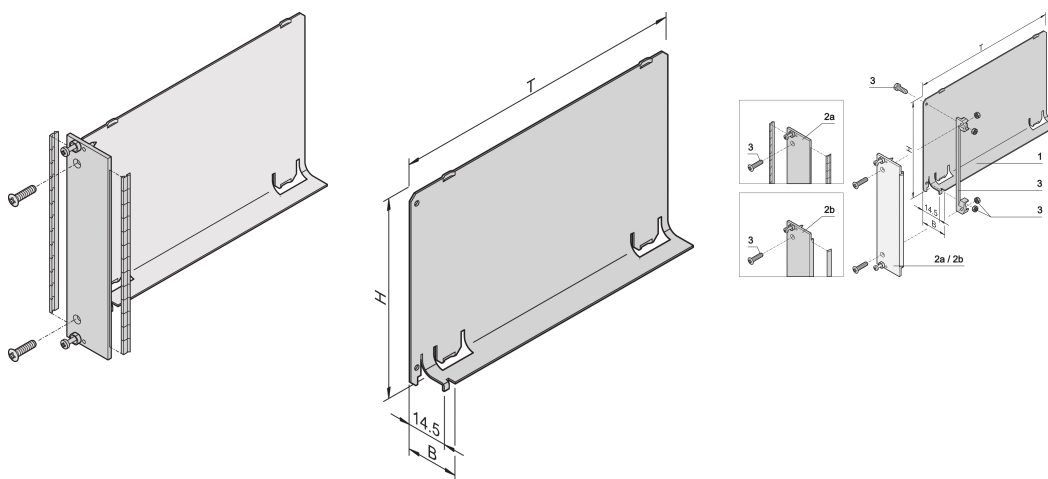

Deflettore dell'aria, pannello anteriore, schermatura di ripristino, acciaio, 3 U, 4 CV, 160 mm

CODICE A CATALOGO

20848-712

Il deflettore dell'aria con pannello frontale piatto copre una fessura vuota ed elimina le perdite di aria. Il pannello frontale piatto accetta una guarnizione EMC in acciaio inossidabile.

CERTIFICAZIONI

CARATTERISTICHE

Il deflettore dell'aria elimina le perdite d'aria dalle fessure vuote

Il coperchio viene spinto nella guida

ATTRIBUTI DEL PRODOTTO

Altezza del rack: 3U

Quantità nella confezione: 1

Profondità: 160mm

Schermatura EMC: No (installabile in un secondo momento)

Finitura: Anodizzato; Passivato

Materiale: Alluminio

Famiglia di prodotti: EuropacPRO; RatiopacPRO; RatiopacPRO air; CompacPRO; PropacPRO; Inpac

Tipo di prodotto: Deflettore d'aria

Larghezza rack: 4HP

Tipo: Con pannello anteriore

Funziona con: Rack secondari; Custodie

Net Weight: 0.12kg

INFORMAZIONI DI PRODOTTO AGGIUNTIVE

Deflettore aria per 280 mm di profondità e per schede i/o posteriori da 80 mm disponibili su richiesta.