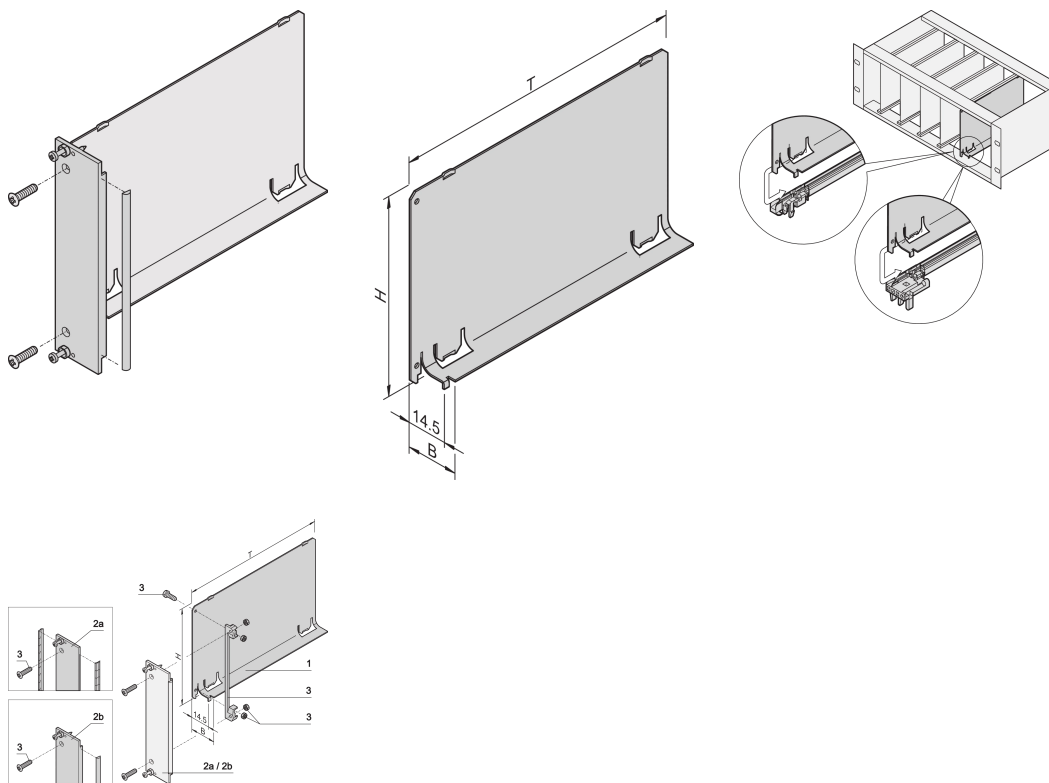

Deflettore dell'aria, pannello frontale a U, schermatura di ripristino, tessuto, 3 U, 4 CV, 160 mm

CODICE A CATALOGO

20848-728

Il deflettore dell'aria con pannello anteriore a U copre una fessura vuota per eliminare l'uscita del flusso d'aria. Il pannello anteriore a U accetta una guarnizione EMC in tessuto.

CERTIFICAZIONI

CARATTERISTICHE

il deflettore dell'aria elimina le perdite d'aria nelle fessure vuote

Il coperchio viene spinto nella guida

ATTRIBUTI DEL PRODOTTO

Altezza del rack: 3U

Quantità nella confezione: 1