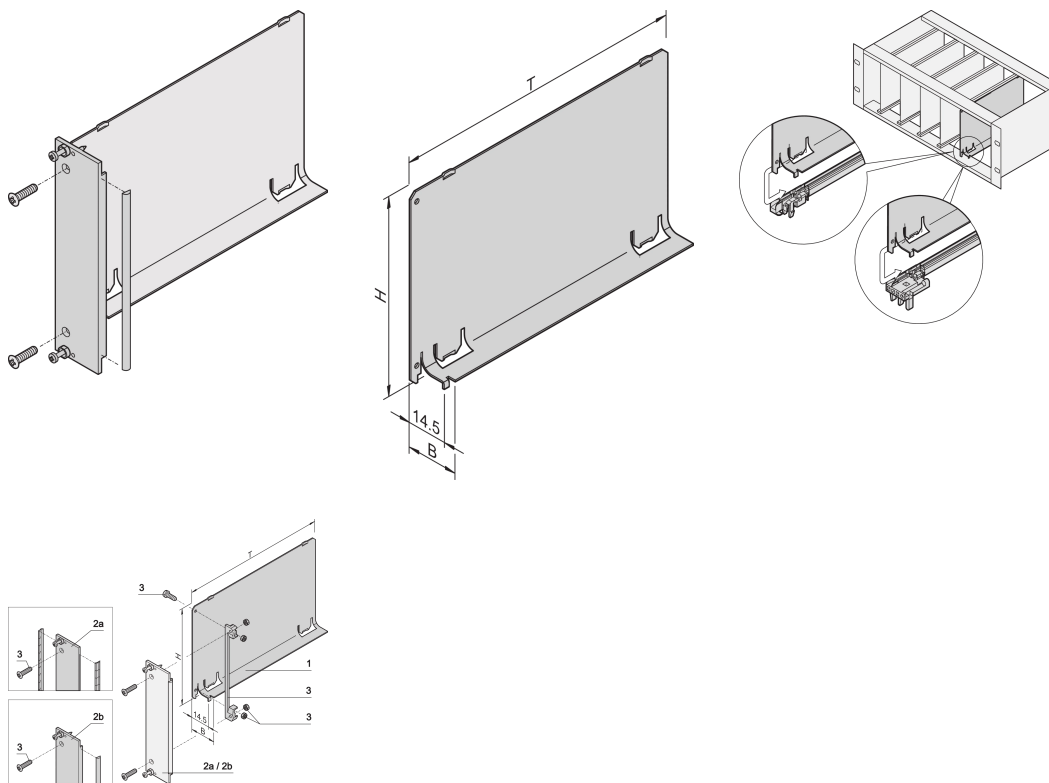

Deflettore dell'aria, pannello frontale a U, schermatura di ripristino, tessuto, 3 U, 4 CV, 220 mm

CODICE A CATALOGO

20848-729

Il deflettore dell'aria con pannello anteriore a U copre una fessura vuota per eliminare l'uscita del flusso d'aria. Il pannello anteriore a U accetta una guarnizione EMC in tessuto.

CERTIFICAZIONI

CARATTERISTICHE

il deflettore dell'aria elimina le perdite d'aria nelle fessure vuote

Il coperchio viene spinto nella guida

ATTRIBUTI DEL PRODOTTO

Altezza del rack: 3U

Quantità nella confezione: 1