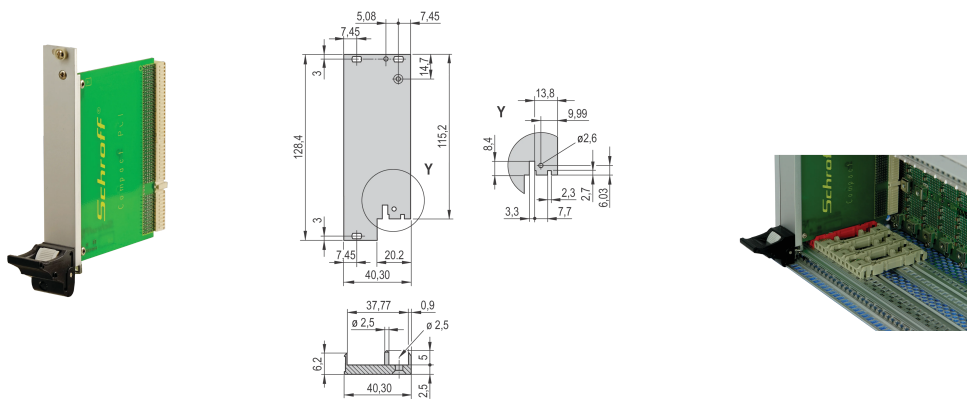

# Kit unità a innesto con maniglia IEL per i/o posteriore, schermato, nero, 3 U, 8 CV

## CODICE A CATALOGO

**20848-752**

Unità a innesto, con impugnatura nera per inseritore/estrattore IEL, 3 U, gruppo i/o posteriore. Il pannello frontale a U consente la schermatura con una guarnizione in tessuto.

## CARATTERISTICHE

Pannello frontale a U per guarnizione in tessuto

Adatto per forze di inserimento ed estrazione fino a 700 N (per coppia)

Abilitare l'installazione di un microinterruttore

Abilitare l'installazione dei piedini di codifica in conformità con IEC 60297-3-103/ IEEE 1101,10

## ATTRIBUTI DEL PRODOTTO

Larghezza rack: 8HP

Quantità nella confezione: 1

Tipo di maniglia: IEL

Montaggio: IO posteriore avvitato

Tipo di guarnizione: Tessuto

Finitura anteriore: Anodizzato

Finitura posteriore: Inciso