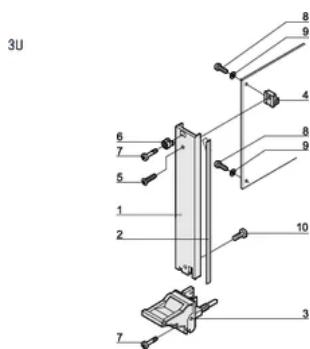

Montaggio: IO posteriore avvitato

Tipo di guarnizione: Tessuto

Finitura anteriore: Anodizzato

Finitura posteriore: Inciso

Bordi trattati: N.

È conforme a: CODICE 60297-3-102; IEEE 1101,10; CODICE 60297-3-103; IEEE 1101,1/11

Schermatura EMC: Sì

Finitura: Anodizzato; Passivato

Altezza (H): 128.4mm

Materiale: Alluminio

Tipo di prodotto: Pannello frontale

Altezza del rack: 3U

Tipo: Pannello frontale con maniglia (PIU)

Larghezza (W): 40.3mm

Net Weight: 0.1kg

SCHEMI

AVVERTIMENTO

I prodotti nVent devono essere installati e utilizzati solo come indicato nelle schede istruzioni e nei materiali di formazione di nVent. Le schede istruzioni sono disponibili su www.nvent.com e presso il vostro rappresentante del servizio clienti nVent. Un'installazione scorretta, un uso improprio, un'applicazione errata o qualsiasi altro mancato rispetto completo delle istruzioni e degli avvertimenti di nVent può causare malfunzionamenti del prodotto, danni alla proprietà, gravi lesioni personali e morte e/o annullare la vostra garanzia.