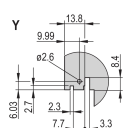

Kit unità plug-in con impugnatura IET, schermato, nero 3 U, 8 CV

CODICE A CATALOGO

20848-764

Unità a innesto, con imbustatrice/estrattore IET impugnatura nera, 3 U, gruppo anteriore. Il pannello frontale a U consente la schermatura con una guarnizione in tessuto.