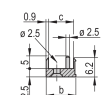

Kit unità plug-in con impugnatura IET, schermato, nero 3 U, 8 CV

CODICE A CATALOGO

20848-764

Unità a innesto, con imbustatrice/estrattore IET impugnatura nera, 3 U, gruppo anteriore. Il pannello frontale a U consente la schermatura con una guarnizione in tessuto.