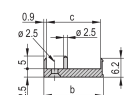

Kit unità plug-in con impugnatura IET, schermato, nero 3 U, 8 CV

CODICE A CATALOGO

20848-764

Unità a innesto, con imbustatrice/estrattore IET impugnatura nera, 3 U, gruppo anteriore. Il pannello frontale a U consente la schermatura con una guarnizione in tessuto.