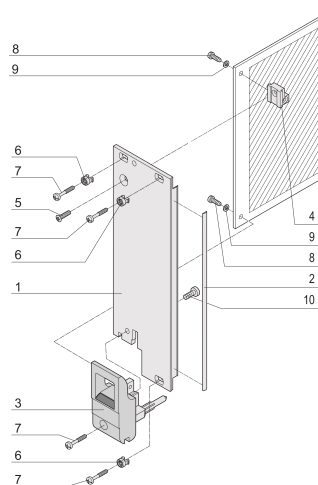

Kit unità plug-in con impugnatura IET, schermato, nero 3 U, 8 CV

CODICE A CATALOGO

20848-764

Unità a innesto, con imbustatrice/estrattore IET impugnatura nera, 3 U, gruppo anteriore. Il pannello frontale a U consente la schermatura con una guarnizione in tessuto.

CERTIFICAZIONI

CARATTERISTICHE

Pannello frontale a U per guarnizione in tessuto

Adatto per forze di inserimento ed estrazione fino a 700 N (per coppia)

Abilitare l'installazione di un microinterruttore

Abilitare l'installazione dei piedini di codifica in conformità con IEC 60297-3-103/ IEEE 1101,10

ATTRIBUTI DEL PRODOTTO

Larghezza rack: 8HP

Quantità nella confezione: 1

Tipo di maniglia: IET

Montaggio: Anteriore a vite

Tipo di guarnizione: Tessuto

Finitura anteriore: Anodizzato

Finitura posteriore: Inciso

Bordi trattati: N.

È conforme a: CODICE 60297-3-102; IEEE 1101,10; CODICE 60297-3-103; IEEE 1101,1/11

Schermatura EMC: Sì

Finitura: Anodizzato; Passivato

Altezza: 128.4mm

Materiale: Alluminio

Tipo di prodotto: Pannello frontale