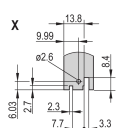

Kit unità plug-in con impugnatura IET, schermato, nero 3 U, 8 CV

CODICE A CATALOGO

20848-764

Unità a innesto, con imbustatrice/estrattore IET impugnatura nera, 3 U, gruppo anteriore. Il pannello frontale a U consente la schermatura con una guarnizione in tessuto.