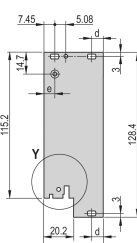

Kit unità plug-in con impugnatura IET, schermato, nero 3 U, 8 CV

CODICE A CATALOGO

20848-764

Unità a innesto, con imbustatrice/estrattore IET impugnatura nera, 3 U, gruppo anteriore. Il pannello frontale a U consente la schermatura con una guarnizione in tessuto.