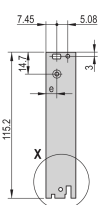

Kit unità plug-in con impugnatura IET, schermato, nero 3 U, 8 CV

CODICE A CATALOGO

20848-764

Unità a innesto, con imbustatrice/estrattore IET impugnatura nera, 3 U, gruppo anteriore. Il pannello frontale a U consente la schermatura con una guarnizione in tessuto.