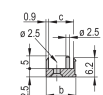

Kit unità a innesto con impugnatura IET, schermato, nero 3 U, 12 CV

CODICE A CATALOGO

20848-765

Unità a innesto, con imbustatrice/estrattore IET impugnatura nera, 3 U, gruppo anteriore. Il pannello frontale a U consente la schermatura con una guarnizione in tessuto.