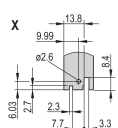

Kit unità a innesto con impugnatura IET, schermato, nero 3 U, 12 CV

CODICE A CATALOGO

20848-765

Unità a innesto, con imbustatrice/estrattore IET impugnatura nera, 3 U, gruppo anteriore. Il pannello frontale a U consente la schermatura con una guarnizione in tessuto.