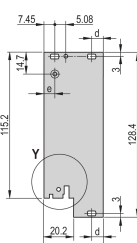

Kit unità a innesto con impugnatura IET, schermato, nero 3 U, 12 CV

CODICE A CATALOGO

20848-765

Unità a innesto, con imbustatrice/estrattore IET impugnatura nera, 3 U, gruppo anteriore. Il pannello frontale a U consente la schermatura con una guarnizione in tessuto.