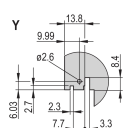

Kit unità a innesto con impugnatura IET, schermato, nero 3 U, 12 CV

CODICE A CATALOGO

20848-765

Unità a innesto, con imbustatrice/estrattore IET impugnatura nera, 3 U, gruppo anteriore. Il pannello frontale a U consente la schermatura con una guarnizione in tessuto.