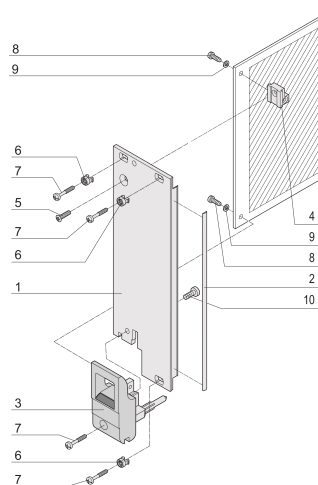

Kit unità a innesto con impugnatura IET, schermato, nero 3 U, 12 CV

CODICE A CATALOGO

20848-765

Unità a innesto, con imbustatrice/estrattore IET impugnatura nera, 3 U, gruppo anteriore. Il pannello frontale a U consente la schermatura con una guarnizione in tessuto.

CERTIFICAZIONI

CARATTERISTICHE

Pannello frontale a U per guarnizione in tessuto

Adatto per forze di inserimento ed estrazione fino a 700 N (per coppia)

Abilitare l'installazione di un microinterruttore

Abilitare l'installazione dei piedini di codifica in conformità con IEC 60297-3-103/ IEEE 1101,10

ATTRIBUTI DEL PRODOTTO

Larghezza rack: 12HP

Quantità nella confezione: 1

Tipo di maniglia: IET

Montaggio: Anteriore a vite

Tipo di guarnizione: Tessuto

Finitura anteriore: Anodizzato

Finitura posteriore: Inciso

Bordi trattati: N.

È conforme a: CODICE 60297-3-102; IEEE 1101,10; CODICE 60297-3-103; IEEE 1101,1/11

Schermatura EMC: Sì

Finitura: Anodizzato; Passivato

Altezza: 128.4mm

Materiale: Alluminio

Tipo di prodotto: Pannello frontale