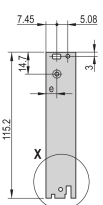

Kit unità a innesto con impugnatura IET, schermato, nero 3 U, 12 CV

CODICE A CATALOGO

20848-765

Unità a innesto, con imbustatrice/estrattore IET impugnatura nera, 3 U, gruppo anteriore. Il pannello frontale a U consente la schermatura con una guarnizione in tessuto.