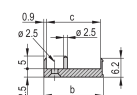

Kit unità a innesto con impugnatura IET, schermato, nero 3 U, 12 CV

CODICE A CATALOGO

20848-765

Unità a innesto, con imbustatrice/estrattore IET impugnatura nera, 3 U, gruppo anteriore. Il pannello frontale a U consente la schermatura con una guarnizione in tessuto.