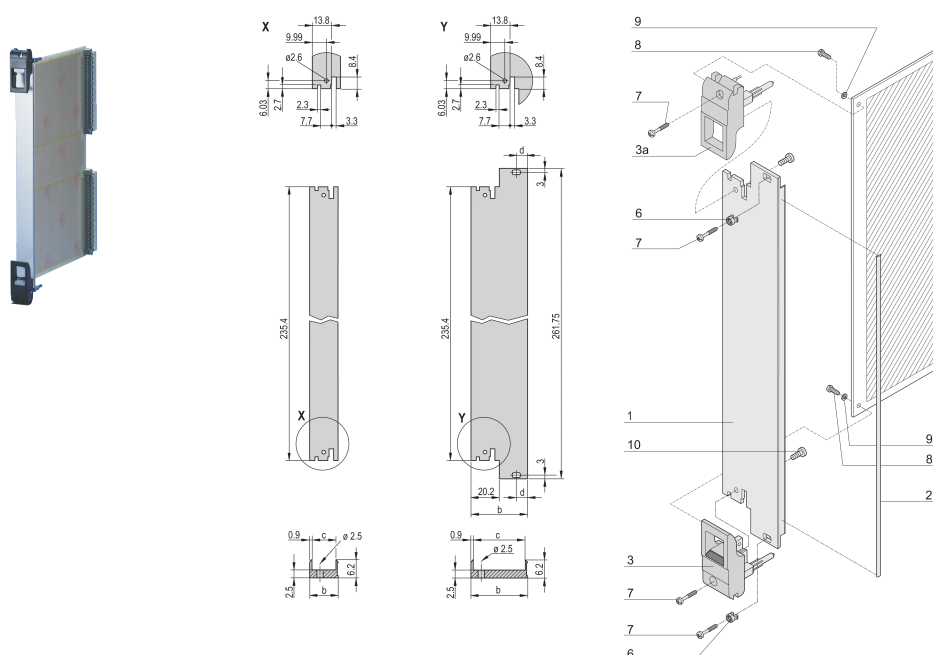

Kit unità plug-in con impugnatura IET, schermato, nero, 6 U, 12 CV

CODICE A CATALOGO

20848-768

Unità a innesto, con imbustatrice/estrattore IET impugnatura nera, 3 U, gruppo anteriore. Il pannello frontale a U consente la schermatura con una guarnizione in tessuto.

CERTIFICAZIONI

CARATTERISTICHE

Pannello frontale a U per guarnizione in tessuto

Adatto per forze di inserimento ed estrazione fino a 700 N (per coppia)

Abilitare l'installazione di un microinterruttore

Abilitare l'installazione dei piedini di codifica in conformità con IEC 60297-3-103/ IEEE 1101,10

ATTRIBUTI DEL PRODOTTO

Larghezza rack: 12HP

Quantità nella confezione: 1

Tipo di maniglia: IET

Montaggio: Anteriore a vite

Tipo di guarnizione: Tessuto

Finitura anteriore: Anodizzato

Finitura posteriore: Inciso

Bordi trattati: N.

È conforme a: CODICE 60297-3-102; IEEE 1101,10; CODICE 60297-3-103; IEEE 1101,1/11

Schermatura EMC: Sì

Finitura: Anodizzato; Passivato

Altezza: 261.8mm

Materiale: Alluminio

Tipo di prodotto: Pannello frontale