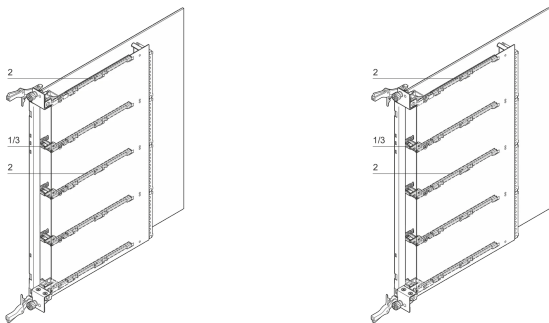

Guida per moduli di medie dimensioni AdvancedMC

CODICE A CATALOGO

20849-166

Guida per moduli di medie dimensioni AdvancedMC.

CARATTERISTICHE

Guida in plastica, PBT, UL 94 V-0, verde

La guida della tavola viene sempre eseguita con l'elemento di supporto (montante) e la guida

Elemento di supporto (montante) assemblato tra i coperchi A e B.

Le guide sono agganciate al coperchio

Clip ESD opzionale disponibile

ATTRIBUTI DEL PRODOTTO

Tipo di prodotto: Binario di guida

Famiglia di prodotti: AdvancedMC

Tipo: Guida

Materiale: Polibutilene tereftalato

Colore: Verde

Quantità nella confezione: 10

Net Weight: 0.02kg

AVVERTIMENTO

I prodotti nVent devono essere installati e utilizzati solo come indicato nelle schede istruzioni e nei materiali di formazione di nVent. Le schede istruzioni sono disponibili su www.nvent.com e presso il vostro rappresentante del servizio clienti nVent. Un'installazione scorretta, un uso improprio, un'applicazione errata o qualsiasi altro mancato rispetto completo delle istruzioni e degli avvertimenti di nVent può causare malfunzionamenti del prodotto, danni alla proprietà, gravi lesioni personali e morte e/o annullare la vostra garanzia.