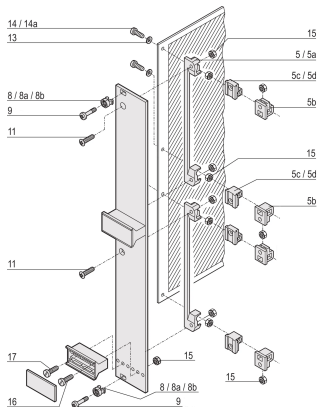

Dado esagonale, M2.5

CODICE A CATALOGO

21100-144

Kit di montaggio dadi esagonali 100 pz.

CERTIFICAZIONI

CARATTERISTICHE

Dado esagonale

ATTRIBUTI DEL PRODOTTO

Tipo: Dado esagonale

Quantità nella confezione: 100

Finitura: Nichelato

Materiale: Acciaio

Tipo di prodotto: Dado

Funziona con: Pannelli frontali

Gross Weight: 0.024kg

AVVERTIMENTO