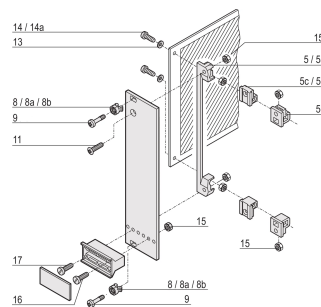

Dado esagonale, M2.5

CODICE A CATALOGO

21100-144

Kit di montaggio dadi esagonali 100 pz.

CERTIFICAZIONI

CARATTERISTICHE

Dado esagonale

ATTRIBUTI DEL PRODOTTO

Tipo: Dado esagonale

Quantità nella confezione: 100

Finitura: Nichelato

Materiale: Acciaio

Tipo di prodotto: Dado

Funziona con: Pannelli frontali

Gross Weight: 0.024kg

AVVERTIMENTO