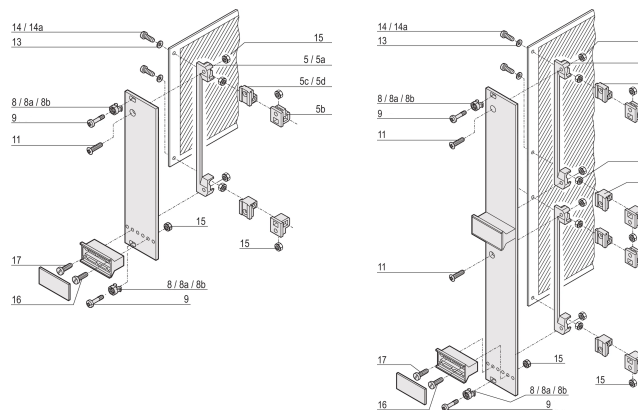

## CODICE A CATALOGO

**21100-464**

Il manicotto guida la vite a collare durante il fissaggio del pannello anteriore.

## CARATTERISTICHE

Il manicotto guida la vite a collare durante il fissaggio del pannello anteriore

Il manicotto è inserito nel foro allungato del pannello anteriore

Larghezza (W): 6.8mm

Funziona con: Pannelli frontali

Classificazione dell'infiammabilità: UL® 94V-2