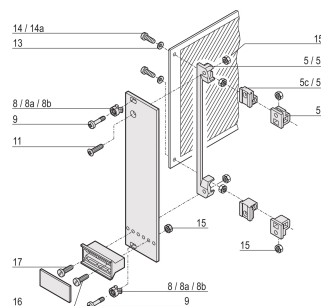

Vite a testa cilindrica, Pozidriv, intaglio a croce M2,5 x 8, acciaio nichelato, 100 pezzi

CODICE A CATALOGO

21101-069

Vite a testa cilindrica, Pozidrive.

CERTIFICAZIONI

CARATTERISTICHE

Vite a testa cilindrica, pozidrive