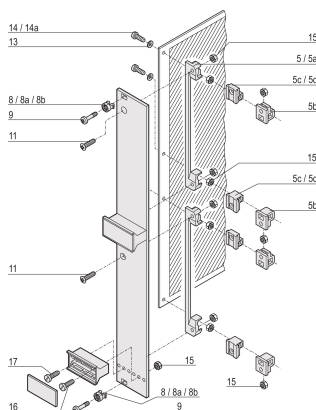

# Vite a testa cilindrica, Pozidriv, intaglio a croce M2,5 x 8, acciaio nichelato, 100 pezzi

## CODICE A CATALOGO

**21101-069**

Vite a testa cilindrica, Pozidrive.

## ATTRIBUTI DEL PRODOTTO

Lunghezza: 8mm

Finitura: Nichelato

Quantità nella confezione: 100

Dimensioni delle filettature: M2.5

Materiale: Acciaio

Famiglia di prodotti: Unità a innesto di tipo profilato

Tipo di prodotto: Vite