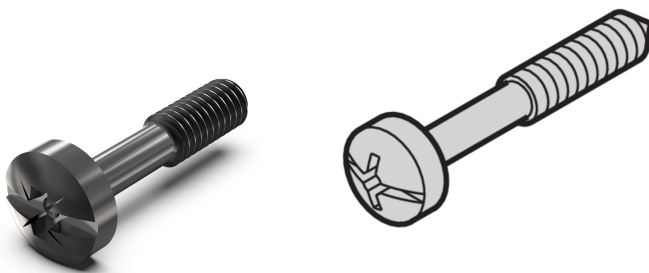

Vite a collare, intaglio/intaglio a croce, M2,5 x 12,3 mm, acciaio nero, 100 pezzi

CODICE A CATALOGO

21101-102

CERTIFICAZIONI

ATTRIBUTI DEL PRODOTTO

Lunghezza: 12.3mm

Materiale: Acciaio

Finitura: Rivestimento superiore in zinco

Quantità nella confezione: 100

Dimensioni delle filettature: M2.5

Profondità: 14.3mm

Altezza: 5mm

Tipo di prodotto: Vite

Tipo: Vite

Larghezza: 5mm

Funziona con: Pannelli frontali