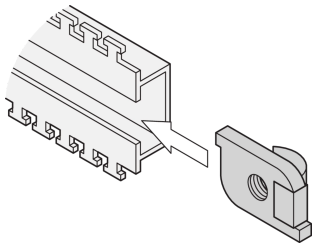

Kit di dadi scorrevoli per guida a C, 100 pezzi

CODICE A CATALOGO

21101-127

Le guide a C consentono una migliore gestione dei cavi. Installazione generalmente dietro i montanti da 19". Sono compatibili con i fermi per cavi standard.

CERTIFICAZIONI

CARATTERISTICHE

Dado scorrevole per profili a C.

ATTRIBUTI DEL PRODOTTO

Materiale: Acciaio

Quantità nella confezione: 100

Tipo di prodotto: Dado

Tipo: Dado di scorrimento