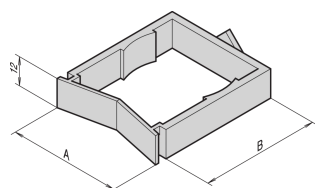

## CODICE A CATALOGO

**21101-150**

unità compatibili con montaggio a pannello o guida di montaggio da 19" con montaggio semplice utilizzando un dispositivo di fissaggio di un quarto di giro.

## CARATTERISTICHE

Occhiello cavo Varistar per elemento di profondità

Si monta ruotando di un quarto di giro senza ulteriori componenti di assemblaggio

Per il montaggio su montaggio a pannello da 19"/griglia da 19" o su profilato