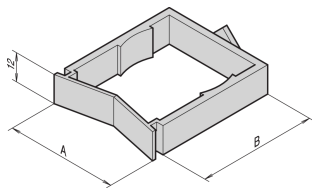

Occhiello per cavo Varistar per elemento di profondità, 38x25 mm

CODICE A CATALOGO

21101-151

unità compatibili con montaggio a pannello o guida di montaggio da 19" con montaggio semplice utilizzando un dispositivo di fissaggio di un quarto di giro.

CERTIFICAZIONI

CARATTERISTICHE

Occhiello cavo Varistar per elemento di profondità

Si monta ruotando di un quarto di giro senza ulteriori componenti di assemblaggio

Per il montaggio su montaggio a pannello da 19"/griglia da 19" o su profilato

ATTRIBUTI DEL PRODOTTO

Quantità nella confezione: 25

Materiale: Poliammide 6

Famiglia di prodotti: Varistar CP

Tipo di prodotto: Capocorda

Net Weight: 0.125kg

AVVERTIMENTO

I prodotti nVent devono essere installati e utilizzati solo come indicato nelle schede istruzioni e nei materiali di formazione di nVent. Le schede istruzioni sono disponibili su www.nvent.com e presso il vostro rappresentante del servizio clienti nVent. Un'installazione scorretta, un uso improprio, un'applicazione errata o qualsiasi altro mancato rispetto completo delle istruzioni e degli avvertimenti di nVent può causare malfunzionamenti del prodotto, danni alla proprietà, gravi lesioni