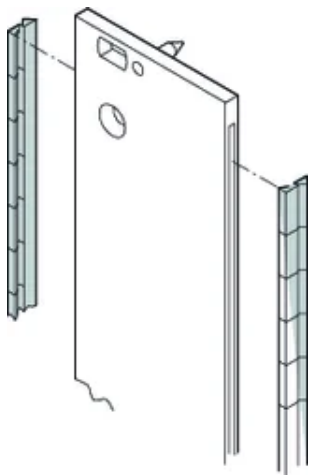

Materiale: Acciaio inossidabile

Famiglia di prodotti: EuropacPRO; RatiopacPRO; RatiopacPRO air; PropacPRO; Unità a innesto di tipo profilato

Tipo di prodotto: Kit di schermatura

Larghezza (W): 4.97mm

Funziona con: Rack secondari; Custodie; Pannelli frontali

Net Weight: 0.02kg

INFORMAZIONI DI PRODOTTO AGGIUNTIVE

Ordinare l'attrezzo di montaggio separatamente.

SCHEMI

AVVERTIMENTO

I prodotti nVent devono essere installati e utilizzati solo come indicato nelle schede istruzioni e nei materiali di formazione di nVent. Le schede istruzioni sono disponibili su www.nvent.com e presso il vostro rappresentante del servizio clienti nVent. Un'installazione scorretta, un uso improprio, un'applicazione errata o qualsiasi altro mancato rispetto completo delle istruzioni e degli avvertimenti di nVent può causare malfunzionamenti del prodotto, danni alla proprietà, gravi lesioni personali e morte e/o annullare la vostra garanzia.