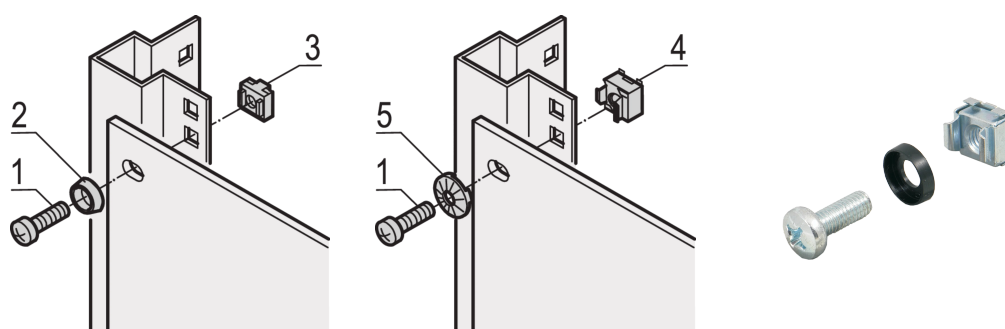

Kit di assemblaggio da 19" M6, vite, rondella, dado; 50 pezzi

CODICE A CATALOGO

21101-809

Per la messa a terra standard, utilizzare un dado di messa a terra e una rondella su almeno un punto di attacco.

Quando il kit di assemblaggio da 19" viene utilizzato con il montaggio a pannello da 19" conduttivo, non sono necessari dadi a gabbia di messa a terra.

CERTIFICAZIONI

CARATTERISTICHE

Kit di assemblaggio per l'assemblaggio di componenti da 19" in un armadietto

Per il montaggio di pannelli frontali, campi di distribuzione o altri componenti sul telaio, supporti a scorrimento o elementi di profondità con forature quadrate

ATTRIBUTI DEL PRODOTTO

Quantità nella confezione: 50

Dimensioni delle filettature: M6

Finitura: Zincato

Materiale: Acciaio; ABS

Famiglia di prodotti: RatiopacPRO; RatiopacPRO air; CompacPRO; PropacPRO; Comptec; Inpac; MultipacPRO; Varistar CP; Novastar; Eurorack; Per esterni