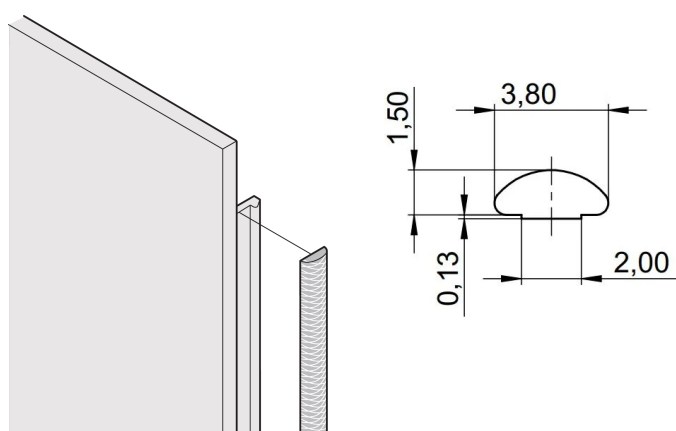

Kit di schermatura in tessuto EMC sul pannello anteriore, -40... +70°C, 6 U; 10 pezzi

CODICE A CATALOGO

21101-855

Le guarnizioni EMC in tessuto sono inserite in una fessura sul lato destro dei pannelli anteriori a U. Le guarnizioni sono incollate al pannello anteriore.

CERTIFICAZIONI

CARATTERISTICHE

La guarnizione EMC in tessuto è applicata lateralmente sul pannello anteriore o nella scanalatura del profilo destro, a seconda dei casi.

La guarnizione del profilo è incollata sulla superficie di contatto della staffa da 19" o dell'angolo posteriore e imposta il collegamento conduttivo ai pannelli anteriori a forma di U

Range di temperatura -40 °C ... +70 °C.

ATTRIBUTI DEL PRODOTTO

Altezza del rack: 6U

Quantità nella confezione: 10

Profondità (D): 1.62mm

Altezza (H): 232mm

Materiale: Elastomero termoplastico

Famiglia di prodotti: EuropacPRO; RatiopacPRO; RatiopacPRO air; PropacPRO; Unità a innesto di tipo profilato

Tipo di prodotto: Kit di schermatura

Larghezza (W): 3.8mm

Funziona con: Rack secondari; Custodie; Pannelli frontali

Classificazione dell'infiammabilità: UL® 94V-0

Gross Weight: 0.092kg

INFORMAZIONI DI PRODOTTO AGGIUNTIVE