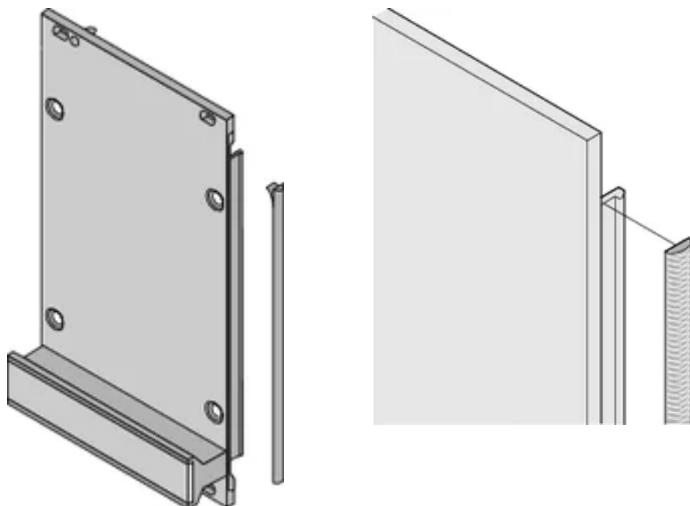

Profondità (D): 1.62mm

Altezza (H): 232mm

Materiale: Elastomero termoplastico

Famiglia di prodotti: EuropacPRO; RatiopacPRO; RatiopacPRO air; PropacPRO; Unità a innesto di tipo profilato

Tipo di prodotto: Kit di schermatura

Larghezza (W): 3.8mm

Funziona con: Rack secondari; Custodie; Pannelli frontali

Classificazione dell'infiammabilità: UL® 94V-0

Gross Weight: 0.092kg

INFORMAZIONI DI PRODOTTO AGGIUNTIVE

Le guarnizioni EMC (in tessuto) sono necessarie per schermare i pannelli anteriori.

SCHEMI

AVVERTIMENTO

I prodotti nVent devono essere installati e utilizzati solo come indicato nelle schede istruzioni e nei materiali di formazione di nVent. Le schede istruzioni sono disponibili su www.nvent.com e presso il vostro rappresentante del servizio clienti nVent. Un'installazione scorretta, un uso improprio, un'applicazione errata o qualsiasi altro mancato rispetto completo delle istruzioni e degli avvertimenti di nVent può causare malfunzionamenti del prodotto, danni alla proprietà, gravi lesioni personali e morte e/o annullare la vostra garanzia.