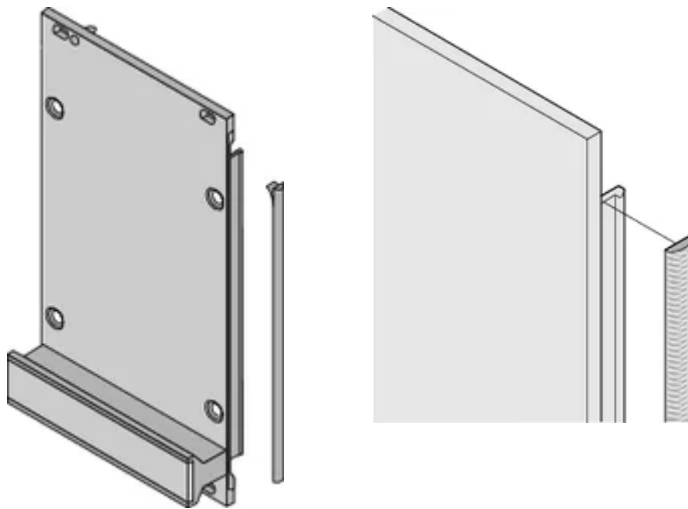

Materiale: Elastomero termoplastico

Famiglia di prodotti: EuropacPRO; RatiopacPRO; RatiopacPRO air; PropacPRO; Unità a innesto di tipo profilato

Tipo di prodotto: Kit di schermatura

Funziona con: Rack secondari; Custodie; Pannelli frontali

Net Weight: 0.069kg

INFORMAZIONI DI PRODOTTO AGGIUNTIVE

Le guarnizioni EMC (in tessuto) sono necessarie per schermare i pannelli anteriori.

SCHEMI

AVVERTIMENTO

I prodotti nVent devono essere installati e utilizzati solo come indicato nelle schede istruzioni e nei materiali di formazione di nVent. Le schede istruzioni sono disponibili su www.nvent.com e presso il vostro rappresentante del servizio clienti nVent. Un'installazione scorretta, un uso improprio, un'applicazione errata o qualsiasi altro mancato rispetto completo delle istruzioni e degli avvertimenti di nVent può causare malfunzionamenti del prodotto, danni alla proprietà, gravi lesioni personali e morte e/o annullare la vostra garanzia.