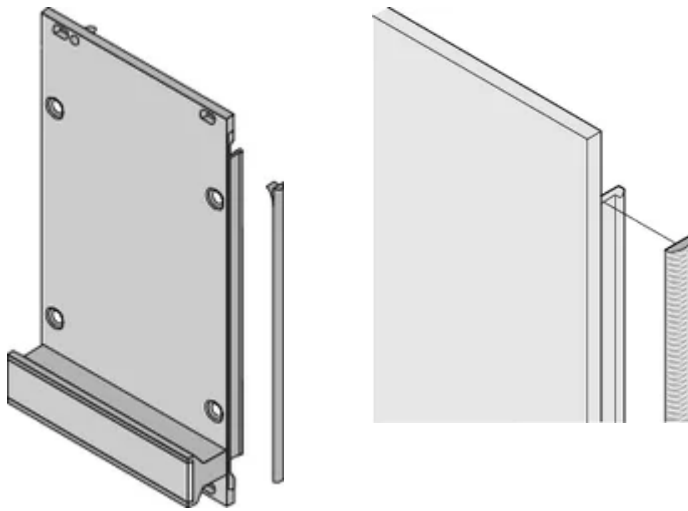

Materiale: Elastomero termoplastico

Famiglia di prodotti: EuropacPRO; RatiopacPRO; RatiopacPRO air; PropacPRO; Unità a innesto di tipo profilato

Tipo di prodotto: Kit di schermatura

Funziona con: Rack secondari; Custodie; Pannelli frontali

Gross Weight: 0.028kg

INFORMAZIONI DI PRODOTTO AGGIUNTIVE

Le guarnizioni EMC (in tessuto) sono necessarie per schermare i pannelli anteriori.

SCHEMI

AVVERTIMENTO

I prodotti nVent devono essere installati e utilizzati solo come indicato nelle schede istruzioni e nei materiali di formazione di nVent. Le schede istruzioni sono disponibili su www.nvent.com e presso il vostro rappresentante del servizio clienti nVent. Un'installazione scorretta, un uso improprio, un'applicazione errata o qualsiasi altro mancato rispetto completo delle istruzioni e degli avvertimenti di nVent può causare malfunzionamenti del prodotto, danni alla proprietà, gravi lesioni personali e morte e/o annullare la vostra garanzia.