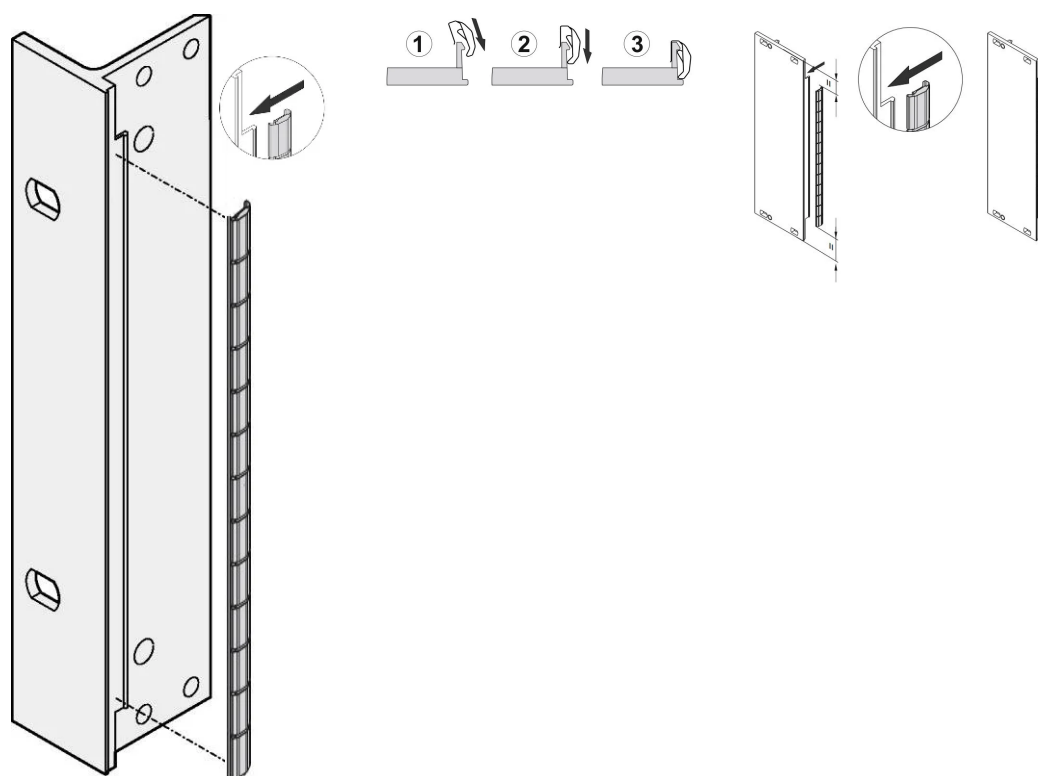

Kit di schermatura EMC in acciaio inox per pannello frontale, per pannelli frontali a U, 3 U, 100 pezzi

CODICE A CATALOGO

21102-106

Le guarnizioni EMC in acciaio inossidabile sono inserite in una fessura sul lato destro dei pannelli anteriori a forma di U.

La guarnizione sarà agganciata alla staffa del pannello anteriore destro, alla staffa da 19" o al profilo posteriore del portasatelliti

CARATTERISTICHE

La guarnizione EMC in acciaio inox per i pannelli anteriori SCHROFF a U offre eccellenti prestazioni in termini di efficacia della schermatura e un'enorme gamma di temperature da -200 a +160°C.

Facile montaggio agganciando la guarnizione sulla staffa del pannello anteriore destro, sulla staffa da 19" o sul profilo posteriore del portapacchi

Intervallo di temperatura da -200 a +160°C..

ATTRIBUTI DEL PRODOTTO

Altezza del rack: 3U

Quantità nella confezione: 100

Materiale: Acciaio inossidabile

Famiglia di prodotti: EuropacPRO; RatiopacPRO; RatiopacPRO air; PropacPRO; Unità a innesto di tipo profilato

Tipo di prodotto: Kit di schermatura