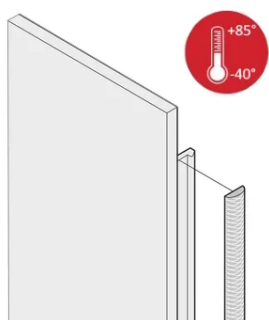

Kit di schermatura in tessuto EMC sul pannello anteriore, -40... +85°C, 6 U; 10 pezzi

CODICE A CATALOGO

21102-855

Le guarnizioni EMC in tessuto sono inserite in una fessura sul lato destro dei pannelli anteriori a U. Le guarnizioni sono incollate al pannello anteriore. Per un intervallo di temperatura esteso fino a +85°C..

CERTIFICAZIONI

CARATTERISTICHE

La guarnizione EMC in tessuto è applicata lateralmente sul pannello anteriore o nella scanalatura del profilo destro, a seconda dei casi.

La guarnizione del profilo è incollata sulla superficie di contatto della staffa da 19" o dell'angolo posteriore e imposta il collegamento conduttivo ai pannelli anteriori a forma di U

Range di temperatura -40 °C ... +85 °C.

ATTRIBUTI DEL PRODOTTO

Altezza del rack: 6U

Quantità nella confezione: 10

Profondità (D): 1.62mm

Altezza (H): 232mm

Materiale: Elastomero termoplastico

Famiglia di prodotti: EuropacPRO; PropacPRO; RatiopacPRO air; PropacPRO; Unità a innesto di tipo profilato

Tipo di prodotto: Kit di schermatura

Funziona con: Rack secondari; Custodie; Pannelli frontali

Gross Weight: 0.101kg

INFORMAZIONI DI PRODOTTO AGGIUNTIVE

Le guarnizioni EMC (in tessuto) sono necessarie per schermare i pannelli anteriori.