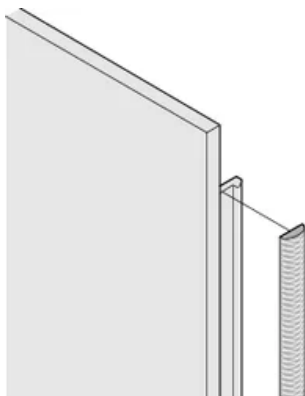

Famiglia di prodotti: EuropacPRO; PropacPRO; RatiopacPRO air; PropacPRO; Unità a innesto di tipo profilato

Tipo di prodotto: Kit di schermatura

Funziona con: Rack secondari; Custodie; Pannelli frontali

Gross Weight: 0.101kg

INFORMAZIONI DI PRODOTTO AGGIUNTIVE

Le guarnizioni EMC (in tessuto) sono necessarie per schermare i pannelli anteriori.

SCHEMI

AVVERTIMENTO

I prodotti nVent devono essere installati e utilizzati solo come indicato nelle schede istruzioni e nei materiali di formazione di nVent. Le schede istruzioni sono disponibili su www.nvent.com e presso il vostro rappresentante del servizio clienti nVent. Un'installazione scorretta, un uso improprio, un'applicazione errata o qualsiasi altro mancato rispetto completo delle istruzioni e degli avvertimenti di nVent può causare malfunzionamenti del prodotto, danni alla proprietà, gravi lesioni personali e morte e/o annullare la vostra garanzia.

North America

All locations
+1.763.422.2661
Chat with us:
nvent.com/schroff

Europe

Straubenhardt, Germany
+49.7082.794.0
Betschdorf, France
+33.3.88.90.64.90
Warsaw, Poland
+48.22.209.98.35
Assago, Italy
+39.02.932.7141
Chat with us:
nvent.com/schroff

Asia

Shanghai, China
+86.21.2412.6943
Qingdao, China
+86.532.8771.6101
Singapore
+65.6768.5800
Shin-Yokohama, Japan
+81.45.476.0271
Chat with us:
nvent.com/schroff

Middle East & India

Dubai, United Arab
Emirates
+971.4.378.1700
Bangalore, India
+91.80.6715.2001
Istanbul, Turkey
+90.216.250.7374
Chat with us:
nvent.com/schroff

Il nostro straordinario portafoglio di marchi:

CADDY ERICO HOFFMAN ILSCO SCHROFF TRACHTE