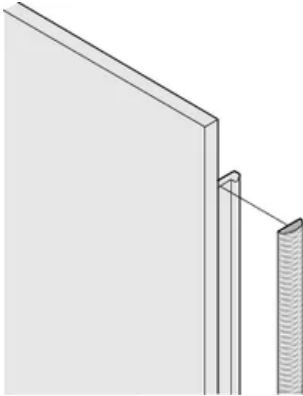

Funziona con: Rack secondari; Custodie; Pannelli frontali

Net Weight: 0.098kg

INFORMAZIONI DI PRODOTTO AGGIUNTIVE

Le guarnizioni EMC (in tessuto) sono necessarie per schermare i pannelli anteriori.

SCHEMI

AVVERTIMENTO

I prodotti nVent devono essere installati e utilizzati solo come indicato nelle schede istruzioni e nei materiali di formazione di nVent. Le schede istruzioni sono disponibili su www.nvent.com e presso il vostro rappresentante del servizio clienti nVent. Un'installazione scorretta, un uso improprio, un'applicazione errata o qualsiasi altro mancato rispetto completo delle istruzioni e degli avvertimenti di nVent può causare malfunzionamenti del prodotto, danni alla proprietà, gravi lesioni personali e morte e/o annullare la vostra garanzia.

North America

All locations
+1.763.422.2661
Chat with us:
nvent.com/schroff

Europe

Straubenhardt, Germany
+49.7082.794.0
Betschdorf, France
+33.3.88.90.64.90
Warsaw, Poland
+48.22.209.98.35
Assago, Italy
+39.02.932.7141
Chat with us:
nvent.com/schroff

Asia

Shanghai, China
+86.21.2412.6943
Qingdao, China
+86.532.8771.6101
Singapore
+65.6768.5800
Shin-Yokohama, Japan
+81.45.476.0271
Chat with us:
nvent.com/schroff

Middle East & India

Dubai, United Arab
Emirates
+971.4.378.1700
Bangalore, India
+91.80.6715.2001
Istanbul, Turkey
+90.216.250.7374
Chat with us:
nvent.com/schroff

Il nostro straordinario portafoglio di marchi:

CADDY ERICO HOFFMAN ILSCO SCHROFF TRACHTE