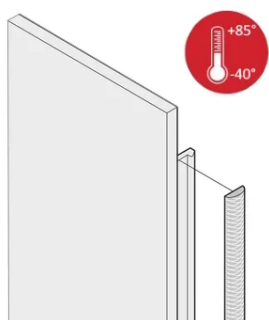

Kit di schermatura in tessuto EMC sul pannello anteriore, 40...+85°C, 5 U, 10 pezzi

CODICE A CATALOGO

21102-978

Le guarnizioni EMC in tessuto sono inserite in una fessura sul lato destro dei pannelli anteriori a U. Le guarnizioni sono incollate al pannello anteriore. Per un intervallo di temperatura esteso fino a +85°C..

CERTIFICAZIONI

CARATTERISTICHE

La guarnizione EMC in tessuto è applicata lateralmente sul pannello anteriore o nella scanalatura del profilo destro, a seconda dei casi.

La guarnizione del profilo è incollata sulla superficie di contatto della staffa da 19" o dell'angolo posteriore e imposta il collegamento conduttivo ai pannelli anteriori a forma di U

Range di temperatura -40 °C ... +85 °C.

ATTRIBUTI DEL PRODOTTO

Altezza del rack: 5U

Quantità nella confezione: 10

Materiale: Elastomero termoplastico

Famiglia di prodotti: EuropacPRO; PropacPRO; RatiopacPRO air; PropacPRO; Unità a innesto di tipo profilato

Tipo di prodotto: Kit di schermatura