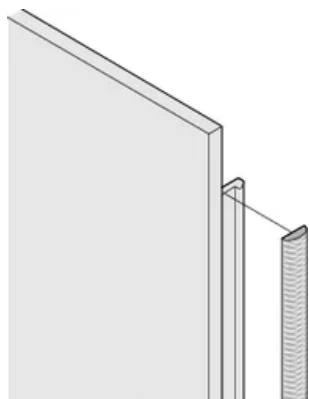

Net Weight: 0.1kg

INFORMAZIONI DI PRODOTTO AGGIUNTIVE

Le guarnizioni EMC (in tessuto) sono necessarie per schermare i pannelli anteriori.

SCHEMI

AVVERTIMENTO

I prodotti nVent devono essere installati e utilizzati solo come indicato nelle schede istruzioni e nei materiali di formazione di nVent. Le schede istruzioni sono disponibili su www.nvent.com e presso il vostro rappresentante del servizio clienti nVent. Un'installazione scorretta, un uso improprio, un'applicazione errata o qualsiasi altro mancato rispetto completo delle istruzioni e degli avvertimenti di nVent può causare malfunzionamenti del prodotto, danni alla proprietà, gravi lesioni personali e morte e/o annullare la vostra garanzia.

North America

All locations
+1.763.422.2661
Chat with us:
nvent.com/schroff

Europe

Straubenhardt, Germany
+49.7082.794.0
Betschdorf, France
+33.3.88.90.64.90
Warsaw, Poland
+48.22.209.98.35
Assago, Italy
+39.02.932.7141
Chat with us:
nvent.com/schroff

Asia

Shanghai, China
+86.21.2412.6943
Qingdao, China
+86.532.8771.6101
Singapore
+65.6768.5800
Shin-Yokohama, Japan
+81.45.476.0271
Chat with us:
nvent.com/schroff

Middle East & India

Dubai, United Arab
Emirates
+971.4.378.1700
Bangalore, India
+91.80.6715.2001
Istanbul, Turkey
+90.216.250.7374
Chat with us:
nvent.com/schroff

Il nostro straordinario portafoglio di marchi:

CADDY ERICO HOFFMAN ILSCO SCHROFF TRACHTE