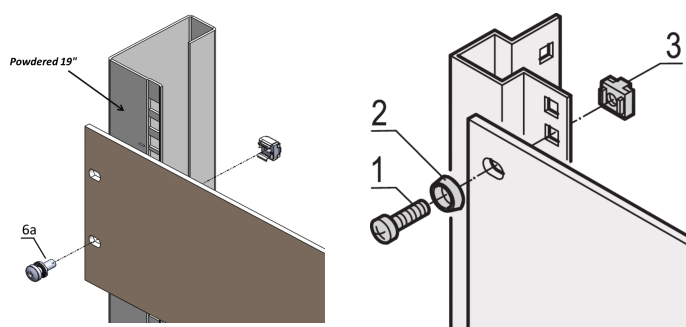

Kit di assemblaggio da 19", vite T30 con rondella Nomel prigioniera, M6x16; rondella, GND/dado della gabbia di messa a terra, M6; 50 pezzi

CODICE A CATALOGO

21120-198

Per la messa a terra standard, utilizzare un dado di messa a terra e una rondella su almeno un punto di attacco.

Quando il kit di assemblaggio da 19" viene utilizzato con il montaggio a pannello da 19" conduttivo, non sono necessari dadi a gabbia di messa a terra.

CARATTERISTICHE

Kit di assemblaggio per l'assemblaggio di componenti da 19" in un armadietto

Per il montaggio di pannelli frontali, campi di distribuzione o altri componenti sul telaio, supporti a scorrimento o elementi di profondità con forature quadrate

ATTRIBUTI DEL PRODOTTO

Lunghezza: 16mm

Quantità nella confezione: 50