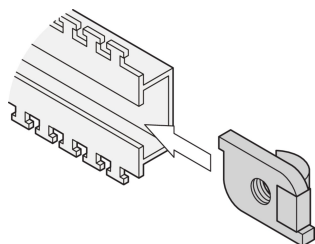

## CODICE A CATALOGO

**21120-212**

Kit di dadi scorrevoli per l'assemblaggio variabile di componenti da 19" al di fuori degli incrementi EIA.

## CARATTERISTICHE

Per l'assemblaggio variabile di componenti da 19" al di fuori degli incrementi EIA