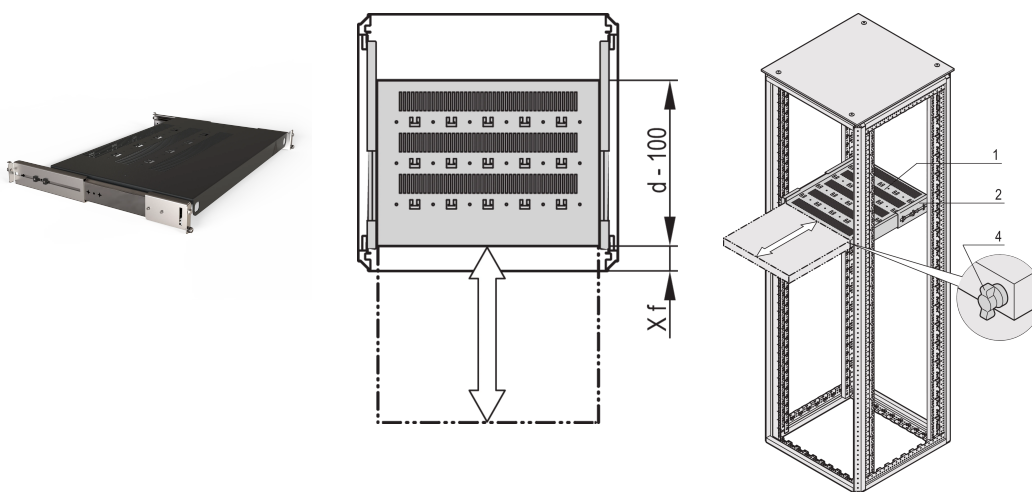

Ripiano telescopico da 19" per Varistar CP, Novastar, 70 kg, RAL 7021, 800 W 500D

CODICE A CATALOGO

21130-372

Ripiano da 19" per Varistar, Novastar ed Eurorack, fisso con capacità di carico di 70 kg, perforato per facilitare l'assemblaggio.

CERTIFICAZIONI

CARATTERISTICHE

Forature perforate per l'assemblaggio delle fascette serracavi

Capacità di carico statico 70 kg

Include guide telescopiche

Possibilità di bloccaggio con barra a T.

St, 1,5 mm

Perforazione della testa del martello per il montaggio con fascette serrafilii

ATTRIBUTI DEL PRODOTTO

Tipo: Ripiano telescopico

Larghezza: 600mm

Profondità: 600mm

Quantità nella confezione: 1

Colore: Grigio nero

Codice colore: RAL 7021

Finitura: Verniciato a polvere

Materiale: Acciaio

Famiglia di prodotti: Varistar CP; Novastar

Tipo di prodotto: Ripiano

Funziona con: Varistar CP

Gross Weight: 7.6kg

INFORMAZIONI DI PRODOTTO AGGIUNTIVE

Staffa di montaggio per il montaggio della guida telescopica sul telaio da ordinare separatamente.