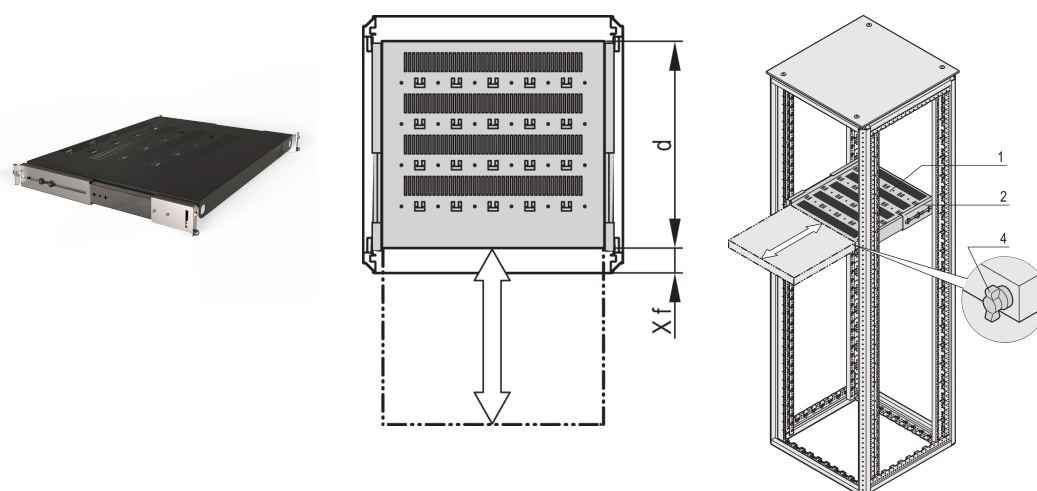

## CODICE A CATALOGO

21130-373

Ripiano da 19" per Varistar, Novastar ed Eurorack, fisso con capacità di carico di 70 kg, perforato per facilitare l'assemblaggio.

## CARATTERISTICHE

Forature perforate per l'assemblaggio delle fascette serracavi

Capacità di carico statico 70 kg

Include guide telescopiche

Possibilità di bloccaggio con barra a T.

St, 1,5 mm

Perforazione della testa del martello per il montaggio con fascette serrafilii

## ATTRIBUTI DEL PRODOTTO

Tipo: Ripiano telescopico

Larghezza: 400mm

Profondità: 477mm

Quantità nella confezione: 1

Colore: Grigio nero

Codice colore: RAL 7021

Finitura: Verniciato a polvere