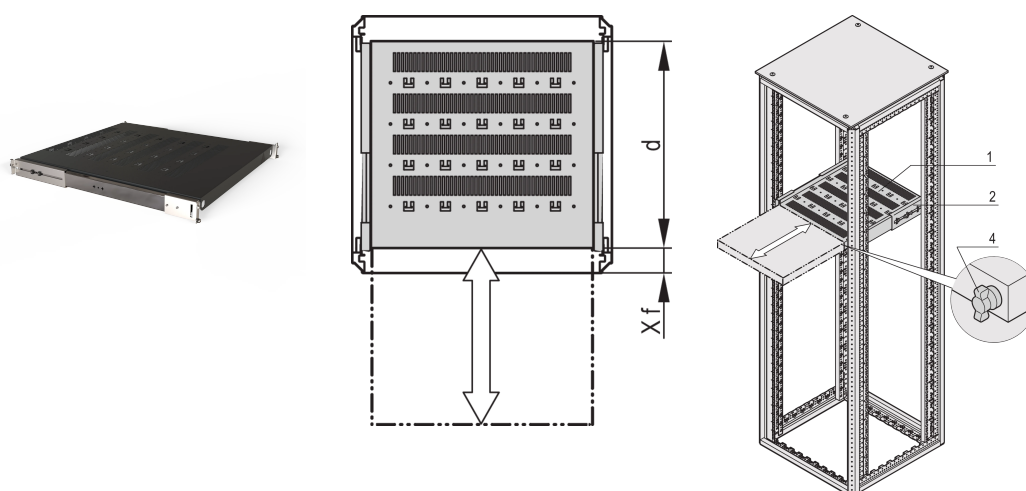

## CODICE A CATALOGO

21130-375

Ripiano da 19" per Varistar, Novastar ed Eurorack, fisso con capacità di carico di 70 kg, perforato per facilitare l'assemblaggio.

## CARATTERISTICHE

Forature perforate per l'assemblaggio delle fascette serracavi

Capacità di carico statico 70 kg

Include guide telescopiche

Possibilità di bloccaggio con barra a T.

St, 1,5 mm

Perforazione della testa del martello per il montaggio con fascette serrafilii

## ATTRIBUTI DEL PRODOTTO

Tipo: Ripiano telescopico

Larghezza: 600mm

Profondità: 677mm

Quantità nella confezione: 1

Colore: Grigio nero

Codice colore: RAL 7021

Finitura: Verniciato a polvere