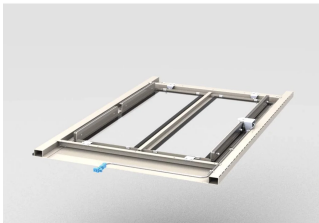

Coperchio superiore automatico di contenimento corsia, 1200W 600D, RAL 7021

CODICE A CATALOGO

21130-592

Coperchio superiore che può essere aperto automaticamente in caso di un evento in loco.

CERTIFICAZIONI

CARATTERISTICHE

I coperchi superiori a contenimento automatico si aprono automaticamente in caso di incendio, in modo che gli impianti sprinkler dell'impianto possano spegnere l'incendio. Durante il normale funzionamento, i coperchi superiori sono tenuti chiusi da elettromagneti e aperti quando il contatto flottante dell'impianto di rilevamento incendi è aperto

Adatto per una larghezza corsia di 1200 mm

Coperchio superiore con vetro di sicurezza, 7 mm

Con il profilo di copertura superiore universale, l'altezza della corsia può essere aumentata di 84 mm; da ordinare separatamente

ATTRIBUTI DEL PRODOTTO

Larghezza: 600mm

Profondità: 1200mm

Quantità nella confezione: 1

Colore: Grigio nero

Codice colore: RAL 7021

Finitura: Verniciato a polvere

Materiale: Acciaio; Vetro