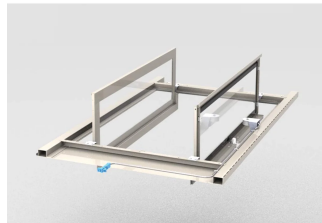

Coperchio superiore automatico di contenimento corsia, 1200W 600D, RAL 7021

CODICE A CATALOGO

21130-592

Coperchio superiore che può essere aperto automaticamente in caso di un evento in loco.

CERTIFICAZIONI

CARATTERISTICHE

I coperchi superiori a contenimento automatico si aprono automaticamente in caso di incendio, in modo che gli impianti sprinkler dell'impianto possano spegnere l'incendio. Durante il normale funzionamento, i coperchi superiori sono tenuti chiusi da elettromagneti e aperti quando il contatto flottante dell'impianto di rilevamento incendi è aperto

Il coperchio superiore può essere rimosso dall'interno. Una volta aperto, il coperchio superiore consente di accedere agli impianti di illuminazione e sprinkler sopra il sistema di contenimento per i lavori di manutenzione

ATTRIBUTI DEL PRODOTTO

Larghezza: 600mm

Profondità: 1200mm

Quantità nella confezione: 1

Colore: Grigio nero

Codice colore: RAL 7021

Finitura: Verniciato a polvere

Materiale: Acciaio; Vetro