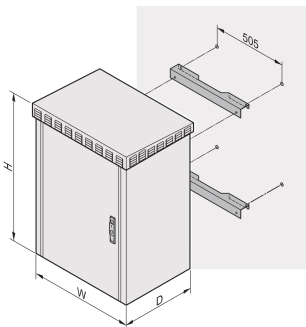

Kit di montaggio a parete per strutture esterne unibody

CODICE A CATALOGO

21249-017

Il kit di montaggio a parete unibody rende il rack per esterni a doppia parete montabile a parete. Questa funzione viene utilizzata nelle applicazioni ferroviarie a tunnel e nelle applicazioni di telecomunicazione.

CERTIFICAZIONI

CARATTERISTICHE

Adatto per tutte le dimensioni standard Unibody

Ritaglio per la canalina per cavi dall'alto

ATTRIBUTI DEL PRODOTTO

Tipo di prodotto: Kit di montaggio

Funziona con: Armadi per esterni