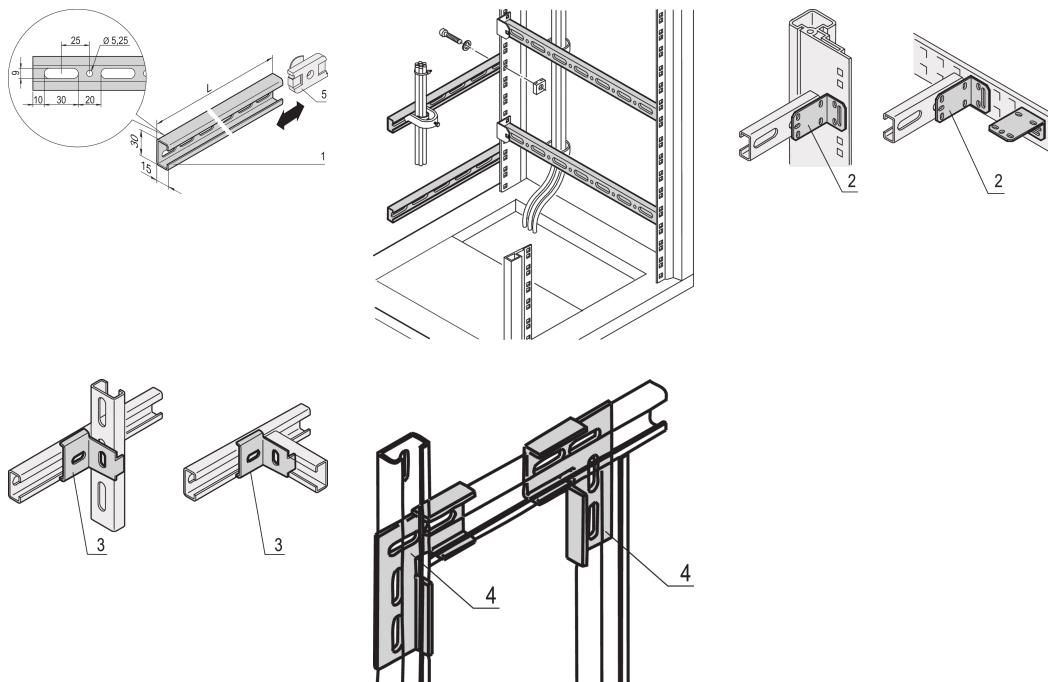

Guida C Labrack per stazionario da 19" 39 U

CODICE A CATALOGO

22114-461

Per il montaggio sui montanti verticali sul lato destro e sinistro del piano da 19"; particolarmente adatto per occhielli per cavi.

CERTIFICAZIONI

CARATTERISTICHE

Per il montaggio sui montanti verticali sul lato destro e sinistro del piano da 19"; particolarmente adatto per occhielli per cavi

ATTRIBUTI DEL PRODOTTO

Altezza del rack: 39U

Quantità nella confezione: 2

Finitura: Zincato

Lunghezza: 1650mm

Materiale: Acciaio

Famiglia di prodotti: Labrack

Tipo di prodotto: Guida a C

Gross Weight: 2.45kg

INFORMAZIONI DI PRODOTTO AGGIUNTIVE