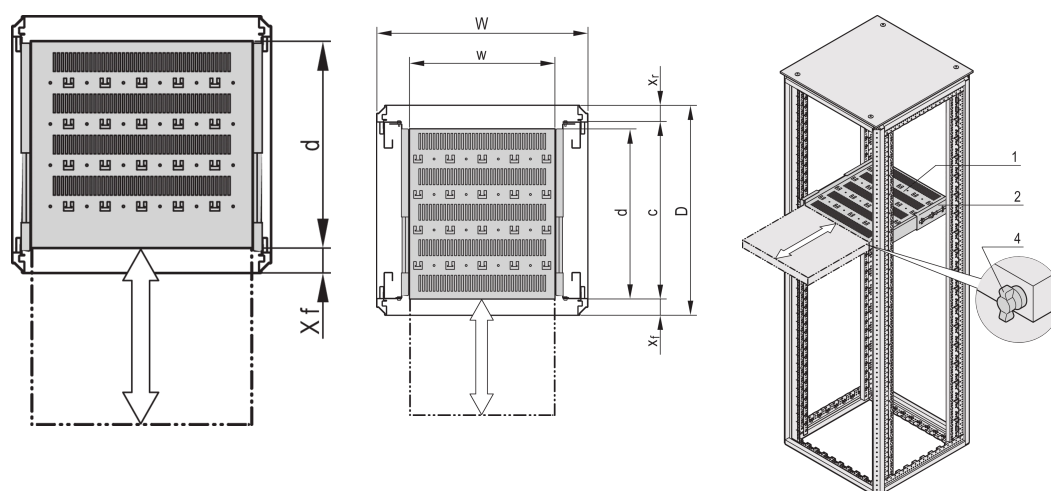

Ripiano telescopico da 19" per Varistar CP, Novastar, 70 kg, RAL 7035, 600 W 600D

CODICE A CATALOGO

22130-353

Ripiano da 19" per Varistar, Novastar ed Eurorack, fisso con capacità di carico di 70 kg, perforato per facilitare l'assemblaggio.

CERTIFICAZIONI

CARATTERISTICHE

Forature perforate per l'assemblaggio delle fascette serracavi

Capacità di carico statico 70 kg

Include guide telescopiche

Possibilità di bloccaggio con barra a T.

St, 1,5 mm

Perforazione della testa del martello per il montaggio con fascette serrafilii

ATTRIBUTI DEL PRODOTTO

Tipo: Ripiano telescopico

Larghezza: 400mm

Profondità: 482mm

Quantità nella confezione: 1

Colore: Grigio chiaro

Codice colore: RAL 7035

Finitura: Verniciato a polvere

Materiale: Acciaio

Famiglia di prodotti: Varistar CP; Novastar

Tipo di prodotto: Ripiano

Gross Weight: 7.22kg

INFORMAZIONI DI PRODOTTO AGGIUNTIVE

Staffa di montaggio per il montaggio della guida telescopica sul telaio da ordinare separatamente.