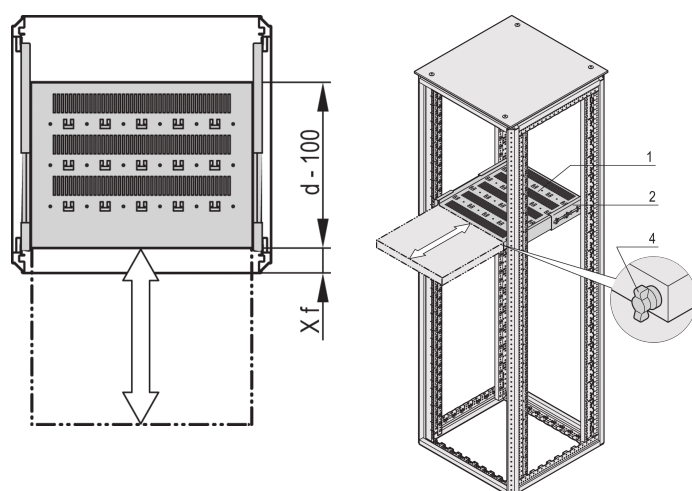

Ripiano telescopico da 19" per Varistar CP, Novastar, 70 kg, RAL 7035, 800 W 700D

CODICE A CATALOGO

22130-374

Ripiano da 19" per Varistar, Novastar ed Eurorack, fisso con capacità di carico di 70 kg, perforato per facilitare l'assemblaggio.

CERTIFICAZIONI

CARATTERISTICHE

Forature perforate per l'assemblaggio delle fascette serracavi

Capacità di carico statico 70 kg

Include guide telescopiche

Possibilità di bloccaggio con barra a T.

St, 1,5 mm

Perforazione della testa del martello per il montaggio con fascette serrafili

ATTRIBUTI DEL PRODOTTO

Tipo: Ripiano telescopico

Larghezza: 600mm

Profondità: 800mm

Quantità nella confezione: 1

Colore: Grigio nero

Codice colore: RAL 7021

Finitura: Verniciato a polvere

Materiale: Acciaio

Famiglia di prodotti: Varistar CP; Novastar

Tipo di prodotto: Ripiano

Gross Weight: 11.1kg

INFORMAZIONI DI PRODOTTO AGGIUNTIVE

Staffa di montaggio per il montaggio della guida telescopica sul telaio da ordinare separatamente.