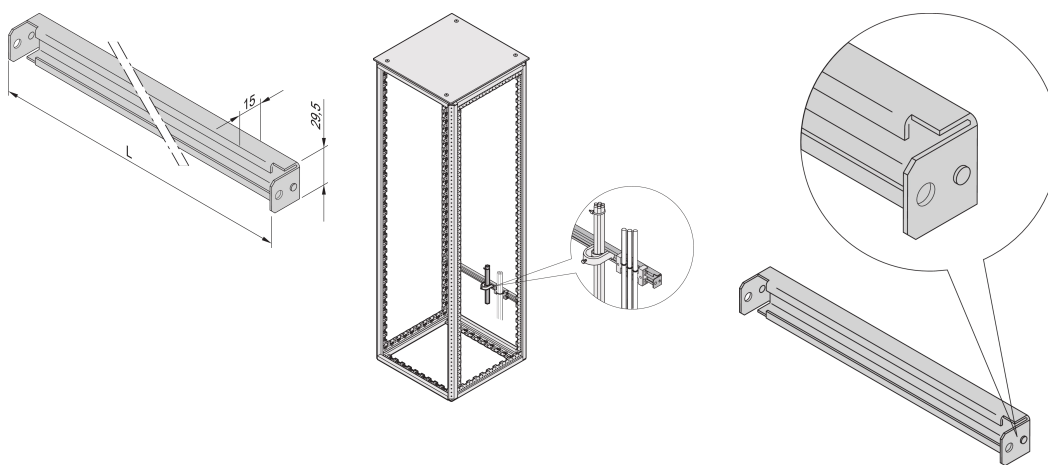

# Guida C Varistar per armadietto con larghezza 600 W

## CODICE A CATALOGO

**23130-333**

Le guide a C consentono una migliore gestione dei cavi. Installazione generalmente dietro i montanti da 19". Sono compatibili con i fermi per cavi standard.

## CARATTERISTICHE

Per calotte per cavi e guide di ritenzione

Per il cablaggio nell'area posteriore o anteriore dell'armadietto

## ATTRIBUTI DEL PRODOTTO

Larghezza: 600mm

Quantità nella confezione: 2

Finitura: Alluminio zincato

Lunghezza: 550mm

Materiale: Acciaio

Famiglia di prodotti: Varistar CP

Tipo di prodotto: Guida a C