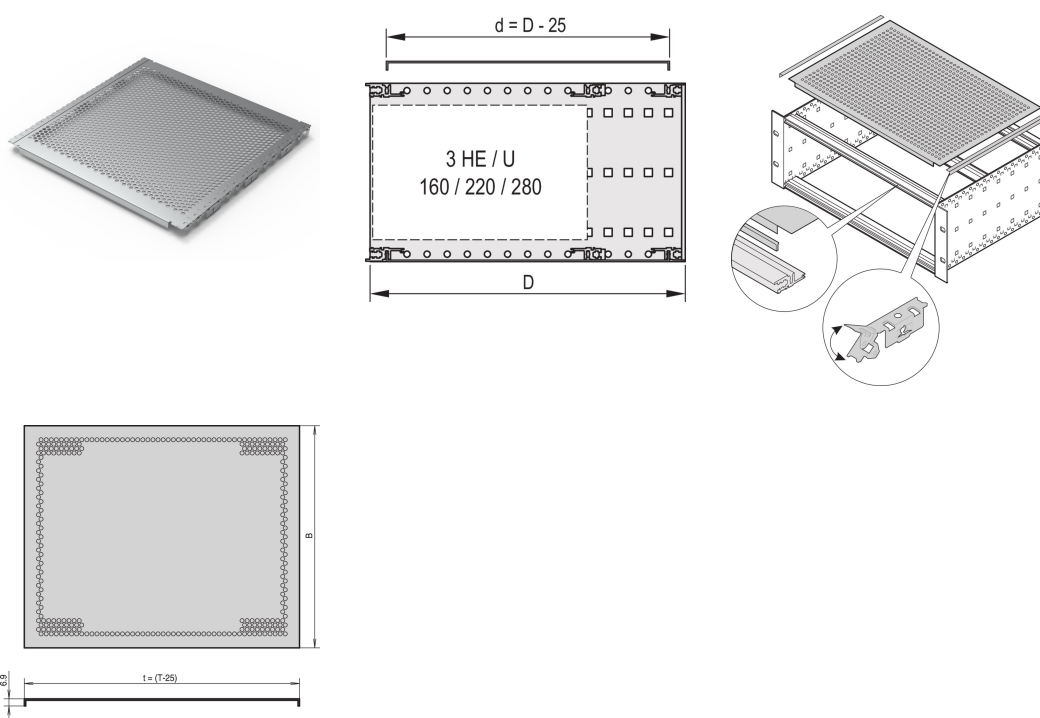

Piastra di copertura EuropacPRO, universale, 42 CV, 175 mm

CODICE A CATALOGO

24560-031

Una piastra di copertura viene utilizzata per la schermatura elettromagnetica o come protezione meccanica. Il coperchio può essere utilizzato se le schede non standard verranno assemblate nel portapacchi.

CERTIFICAZIONI

CARATTERISTICHE

La schermatura è fornita da guarnizioni in acciaio inossidabile EMC opzionali, tra la piastra di copertura e il pannello laterale

Per il posizionamento variabile di guide orizzontali, ad esempio per circuiti stampati con formati non standard

Grado di perforazione 58%

Adatto per l'uso con tutte le guide orizzontali

ATTRIBUTI DEL PRODOTTO

Larghezza rack: 42HP

Profondità: 175mm

Quantità nella confezione: 2

Finitura: Passivato

Materiale: Alluminio

Famiglia di prodotti: EuropacPRO

Tipo di prodotto: Piastra di copertura

Tipo: Universale

Funziona con: Rack secondari

Net Weight: 0.21kg

Unità confezione: Coppia

INFORMAZIONI DI PRODOTTO AGGIUNTIVE

Inoltre, per fissare il coperchio sulla guida orizzontale sono necessarie 4 strisce di contatto per portasatelliti.