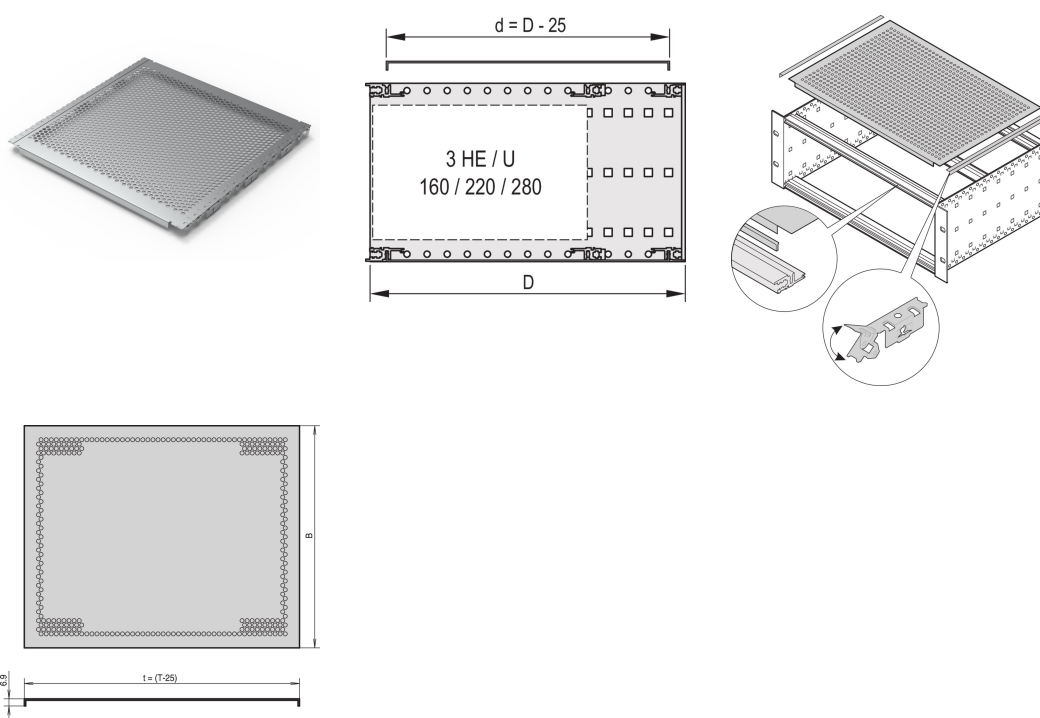

Piastra di copertura EuropacPRO, universale, 84 CV, 295 mm

CODICE A CATALOGO

24560-053

Una piastra di copertura viene utilizzata per la schermatura elettromagnetica o come protezione meccanica. Il coperchio può essere utilizzato se le schede non standard verranno assemblate nel portapacchi.

CERTIFICAZIONI

CARATTERISTICHE

La schermatura è fornita da guarnizioni in acciaio inossidabile EMC opzionali, tra la piastra di copertura e il pannello laterale

Per il posizionamento variabile di guide orizzontali, ad esempio per circuiti stampati con formati non standard

Grado di perforazione 58%

Adatto per l'uso con tutte le guide orizzontali

ATTRIBUTI DEL PRODOTTO

Larghezza rack: 84HP

Profondità: 295mm

Quantità nella confezione: 2

Finitura: Passivato

Materiale: Alluminio

Famiglia di prodotti: EuropacPRO

Tipo di prodotto: Piastra di copertura

Tipo: Universale

Funziona con: Rack secondari

Net Weight: 0.46kg

Unità confezione: Coppia

INFORMAZIONI DI PRODOTTO AGGIUNTIVE

Inoltre, per fissare il coperchio sulla guida orizzontale sono necessarie 4 strisce di contatto per portasatelliti.