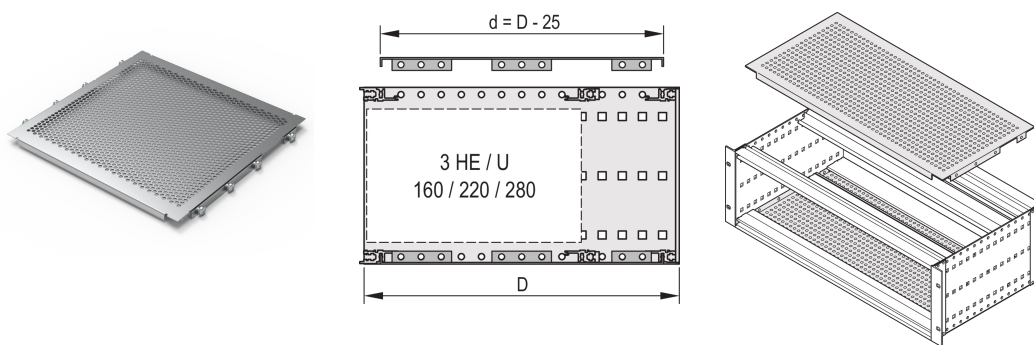

Piastra di copertura EuropacPRO per imbullonatura al pannello laterale, 42 CV, 175 mm

CODICE A CATALOGO

24560-064

Una piastra di copertura viene utilizzata per la schermatura elettromagnetica o come protezione meccanica. Il coperchio può essere avvitato sul pannello laterale.

CERTIFICAZIONI

CARATTERISTICHE

Per il posizionamento variabile di guide orizzontali, ad esempio per circuiti stampati con formati standard

Grado di perforazione 58%

Adatto per l'uso con tutte le guide orizzontali

ATTRIBUTI DEL PRODOTTO

Larghezza rack: 42HP

Profondità: 175mm

Quantità nella confezione: 2

Finitura: Passivato

Materiale: Alluminio

Famiglia di prodotti: EuropacPRO

Tipo di prodotto: Piastra di copertura