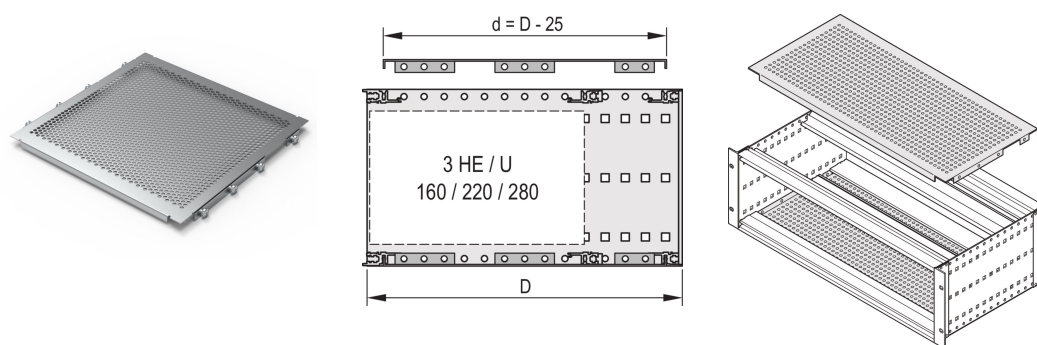

Piastra di copertura EuropacPRO per imbullonatura al pannello laterale, 42 CV, 295 mm

CODICE A CATALOGO

24560-066

Una piastra di copertura viene utilizzata per la schermatura elettromagnetica o come protezione meccanica. Il coperchio può essere avvitato sul pannello laterale.

CERTIFICAZIONI

CARATTERISTICHE

Per il posizionamento variabile di guide orizzontali, ad esempio per circuiti stampati con formati standard

Grado di perforazione 58%

Adatto per l'uso con tutte le guide orizzontali

ATTRIBUTI DEL PRODOTTO

Larghezza rack: 42HP

Profondità: 295mm

Quantità nella confezione: 2

Finitura: Passivato

Materiale: Alluminio

Famiglia di prodotti: EuropacPRO

Tipo di prodotto: Piastra di copertura